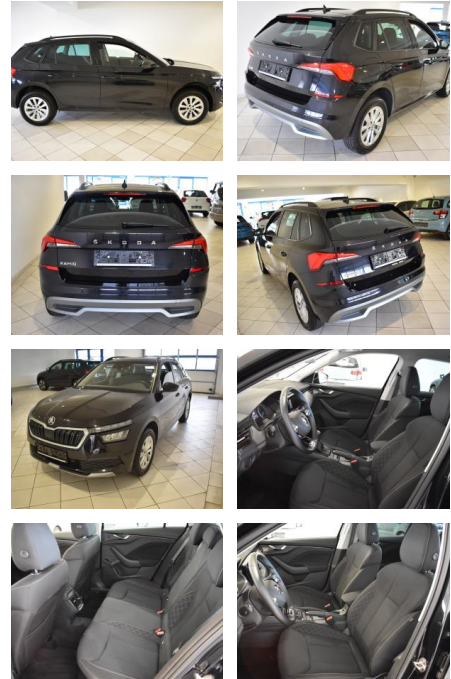

Ihr Ansprechpartner

Herr Daniel Olthues
E-Mail: info@opel-hueppe.de
Telefon: 02865 6009026

Autohaus Hüppe GmbH
Ährenfeld 2 - 46348 Raesfeld - Tel.: 02865 / 6009019

Skoda Kamiq Ambition AHK Garantie LED SHZ

AH44-ATS1598Angebotsnr.:

Erstzulassung:	Kilometer:	Farbe:	Leistung:	Kraftstoffart:
27.01.2023	22.040	Schwarz	81 kW / 110 PS	Benzin

PREIS
22.630 €

FINANZIERUNGSBEISPIEL
Laufzeit: 72 Monate Anzahlung: 25 %
Basis-Finanzierung:* Mtl. Rate:
Zielraten-Finanzierung:** **184 €**