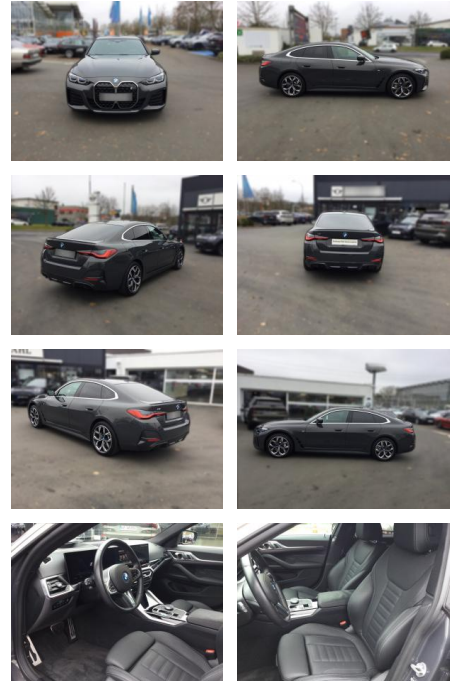

Ihr Ansprechpartner

Herr Daniel Olthues
E-Mail: info@opel-hueppe.de
Telefon: 02865 6009026

Autohaus Hüppe GmbH
Ährenfeld 2 - 46348 Raesfeld - Tel.: 02865 / 6009019

BMW i4 eDrive40 Gran Coupé M Sportpaket

WG05-253821 Angebotsnr.:

Erstzulassung:	Kilometer:	Farbe:	Leistung:	Kraftstoffart:
01.01.2024	16.435	Grau	250 kW / 340 PS	Elektro

PREIS
60.100 €

FINANZIERUNGSBEISPIEL

Laufzeit: 72 Monate Anzahlung: 25 %
Basis-Finanzierung:* Mtl. Rate:
Zielraten-Finanzierung:** **488 €**