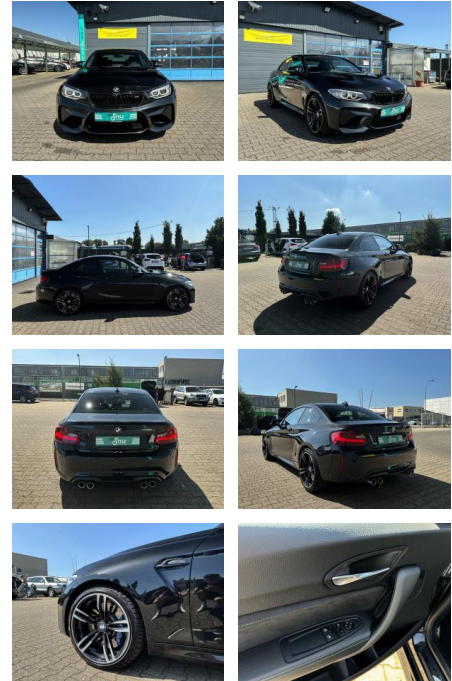

Ihr Ansprechpartner

Herr Daniel Olthues
E-Mail: info@opel-hueppe.de
Telefon: 02865 6009026

Autohaus Hüppe GmbH
Ährenfeld 2 - 46348 Raesfeld - Tel.: 02865 / 6009019

BMW M2 BI-XENON NAVI GROß SHZ PDC FREISPR.

CS01-FO240412 **Angebotsnr.:**

Erstzulassung:	Kilometer:	Farbe:	Leistung:	Kraftstoffart:
13.04.2017	59.500	Schwarz	272 kW / 370 PS	Benzin

PREIS
42.370 €

FINANZIERUNGSBEISPIEL

Laufzeit: 72 Monate Anzahlung: 25 %
Basis-Finanzierung:* Mtl. Rate:
Zielraten-Finanzierung:** **344 €**