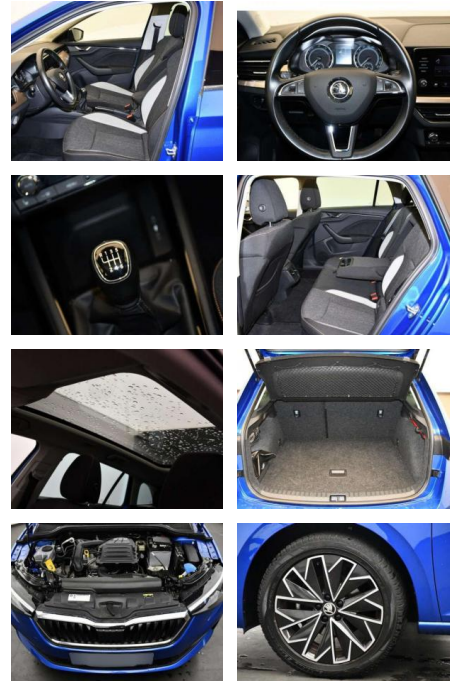

Ihr Ansprechpartner

Herr Daniel Olthues
E-Mail: info@opel-hueppe.de
Telefon: 02865 6009026

Autohaus Hüppe GmbH
Ährenfeld 2 - 46348 Raesfeld - Tel.: 02865 / 6009019

Skoda Scala Style 1,0 TSI LED/Einparkhi.

AB85-87646 **Angebotsnr.:**

Erstzulassung:	Kilometer:	Farbe:	Leistung:	Kraftstoffart:	Verbr. komb.	CO2-Emission	CO2-Klasse (WLTP)
01.07.2020	59.500	Blau	85 kW / 116 PS	Benzin	5,1 l/100km	116 g/km	D

PREIS
18.290 €

FINANZIERUNGSBEISPIEL

Laufzeit: 72 Monate   Anzahlung: 25 %
Basis-Finanzierung:*   Mtl. Rate:
Zielraten-Finanzierung:** **149 €**

* Basisfinanzierung: Anzahlung: 4.573 Euro, Laufzeit: 72 Monate, Nettodarlehen: 13.718 Euro, Gesamtbetrag: 21.167 Euro, Zinssätze: 6,78% Sollz. (gebunden), 6,99% eff.
** Zielratenfinanzierung: Anzahlung: 4.573 Euro, Laufzeit: 72 Monate, Nettodarlehen: 13.718 Euro, Zielrate: 10.060 Euro, Gesamtbetrag: 21.615 Euro, Zinssätze: 6,78% Sollz. (gebunden), 6,99% eff.,

Vermittlung für: Santander Consumer Bank
Repräsentatives Beispiel gem. § 17 Abs. 4 PAngV. Diese Finanzierungsangebote sind Beispiele. Gerne ermitteln wir für Sie Ihr individuelles Angebot.

Ausstattung

Sicherheit

- Notrufsystem
- Reifendruckkontrollsystem
- PDC Park Distance Control hinten
- Antischlupfregelung ASC+T
- elektronische Stabilitätskontrolle (ESP / DSP)
- Servolenkung
- Geschwindigkeitsregelung (Tempomat)
- Regensensor
- Kindersitzbefestigung
- Spurhalteassistent
- Notbremsassistent

Multimedia

- USB
- Radio DAB
- Touchscreen
- Radio
- Bluetooth

Komfort

- Berganfahrassistent
- Lederlenkrad
- Lordosenstütze
- Zentralverriegelung
- Fernbedienung Zentralverriegelung
- Bordcomputer
- Keyless Entry

Interieur

- Multifunktionslenkrad
- el. Fensterheber
- Armlehne vorne
- Sitzheizung

Exterieur

- Allwetterreifen
- Anhängerkupplung fest
- Tagfahrlicht
- Kurvenlicht
- Leichtmetallfelgen

- metallic
- Geschwindigkeitsregelung (Tempomat)
- Nebelscheinwerfer

Weiteres

- Lichtsensor
- Panoramadach
- elektrische Aussenspiegel
- Start Stop Automatik
- Nichtraucher
- Weitere Fahrzeuge unter Sonderausstattung / Extra's abnehmbar.
- Anhängerkupplung Emotion-Paket
- Außenspiegel schwarz lackiert
- Panoramadach / Ausstelldach (Glas)
- Nebelscheinwerfer Scheinwerfer LED mit adaptiver Lichtverteilung (AFS)
- Kurvenlicht Tagfahrlicht LED
- Heckleuchten LED mit dynamischem Blinklicht
- Dachspoiler Heckklappe mit langer Heckscheibe
- Fahrassistenten-System:

STÄNDIG ÜBER 15.000 FAHRZEUGE IM BESTAND!