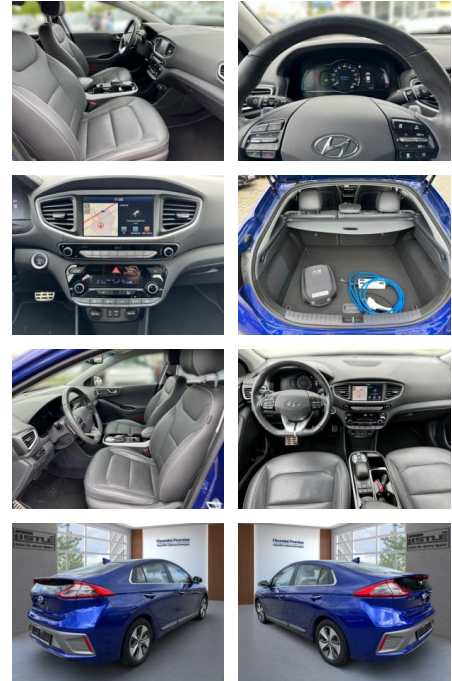

Ihr Ansprechpartner

Herr Daniel Olthues
E-Mail: info@opel-hueppe.de
Telefon: 02865 6009026

Autohaus Hüppe GmbH
Ährenfeld 2 - 46348 Raesfeld - Tel.: 02865 / 6009019

Hyundai IONIQ Premium Elektro +NAVI+KLIMA+PDC

AL33-046096L Angebotsnr.:

Erstzulassung:	Kilometer:	Farbe:	Leistung:	Kraftstoffart:
01.11.2019	41.145		88 kW / 120 PS	Elektro

PREIS
19.730 €

FINANZIERUNGSBEISPIEL
Laufzeit: 72 Monate   Anzahlung: 25 %
Basis-Finanzierung:*   Mtl. Rate:
Zielraten-Finanzierung:** **160 €**

* Basisfinanzierung: Anzahlung: 4.933 Euro, Laufzeit: 72 Monate, Nettodarlehen: 14.798 Euro, Gesamtbetrag: 22.834 Euro, Zinssätze: 6,78% Sollz. (gebunden), 6,99% eff.
** Zielratenfinanzierung: Anzahlung: 4.933 Euro, Laufzeit: 72 Monate, Nettodarlehen: 14.798 Euro, Zielrate: 10.852 Euro, Gesamtbetrag: 23.316 Euro, Zinssätze: 6,78% Sollz. (gebunden), 6,99% eff.,

Vermittlung für: Santander Consumer Bank
Repräsentatives Beispiel gem. § 17 Abs. 4 PAngV. Diese Finanzierungsangebote sind Beispiele. Gerne ermitteln wir für Sie Ihr individuelles Angebot.

Ausstattung

Sicherheit

- PDC Park Distance Control hinten
- Anti-Blockiersystem ABS
- Antischlupfregelung ASC+T
- elektronische Stabilitätskontrolle (ESP / DSP)
- Servolenkung
- Regensensor
- Wegfahrsperre
- Kindersitzbefestigung
- PDC Park Distance Control vorne
- ABS
- Airbag
- Beifahrer-Airbag
- Wegfahrsperre
- Seitenairbags
- Alarmanlage
- ESP
- Antriebsschlupfregelung
- Reifendruckkontrolle
- Traktionskontrolle

- Kopfairbag
- Knieairbag
- Kindersitzbefestigung
- Pannenset
- Isofix Beifahrersitz
- AirbagHinten
- Entertainment: Navigationssystem
- Soundsystem
- Radio
- Telefonvorbereitung
- AUX-In
- USB-Anschluss
- MP3
- Bluetooth
- Freisprecheinrichtung
- Apple CarPlay
- Android Auto
- Sprachsteuerung
- DAB
- WLAN
- Touchscreen

- Musikstreaming
- Qualität: Garantie
- Scheckheftgepflegt
- Dekra Siegel
- GW Plus
- HUAU neu
- Nichtraucherfahrzeug
- Sonstiges: Metallic
- Alufelgen
- Gepaeckraumabdeckung
- Stossfaenger in Wagenfarbe
- Elektrische Parkbremse
- Lenkradheizung
- Fahrerprofilwahl
- Sommerreifen
- Winterpaket

Multimedia

- Radio
- el. Sitzverstellung
- Navigation mit Bildschirm

STÄNDIG ÜBER 15.000 FAHRZEUGE IM BESTAND!