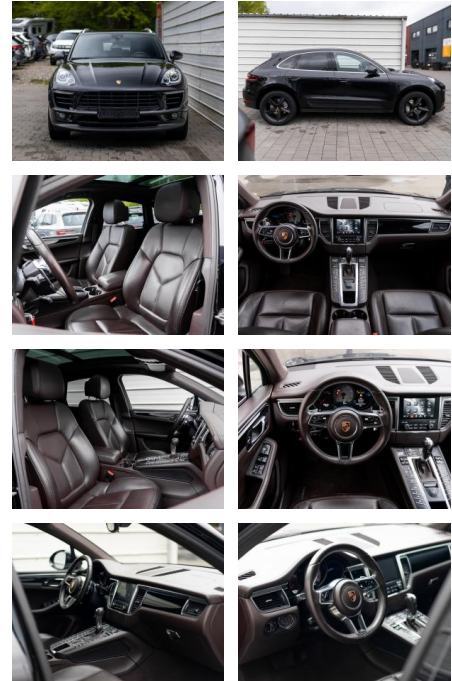

Ihr Ansprechpartner

Herr Daniel Olthues
E-Mail: info@opel-hueppe.de
Telefon: 02865 6009026

Autohaus Hüppe GmbH
Ährenfeld 2 - 46348 Raesfeld - Tel.: 02865 / 6009019

Porsche Macan S

AB95-T.49714 Angebotsnr.:

Erstzulassung:	Kilometer:	Farbe:	Leistung:	Kraftstoffart:
01.01.2017	121.000		250 kW / 340 PS	Benzin

PREIS
39.300 €

FINANZIERUNGSBEISPIEL

Laufzeit: 72 Monate   Anzahlung: 25 %
Basis-Finanzierung:*   Mtl. Rate:
Zielraten-Finanzierung:** **319 €**

* Basisfinanzierung: Anzahlung: 9.825 Euro, Laufzeit: 72 Monate, Nettodarlehen: 29.475 Euro, Gesamtbetrag: 45.481 Euro, Zinssätze: 6.78% Sollz. (gebunden), 6.99% eff.
** Zielratenfinanzierung: Anzahlung: 9.825 Euro, Laufzeit: 72 Monate, Nettodarlehen: 29.475 Euro, Zielrate: 21.615 Euro, Gesamtbetrag: 46.442 Euro, Zinssätze: 6.78% Sollz. (gebunden), 6.99% eff.,

Vermittlung für: Santander Consumer Bank
Repräsentatives Beispiel gem. § 17 Abs. 4 PAngV. Diese Finanzierungsangebote sind Beispiele. Gerne ermitteln wir für Sie Ihr individuelles Angebot.

Ausstattung

Sicherheit

- PDC Park Distance Control hinten
- Anti-Blockiersystem ABS
- elektronische Stabilitätskontrolle (ESP / DSP)
- Servolenkung
- Regensensor
- Kindersitzbefestigung
- Allrad
- PDC Park Distance Control vorne

Multimedia

- Radio
- Navigation mit Bildschirm
- MP3 Anschluss
- Bluetooth

Komfort

- Zentralverriegelung
- Bordcomputer

Interieur

- Multifunktionslenkrad
- el. Fensterheber
- Sitzheizung

Exterieur

- Leichtmetallfelgen
- metallic
- Schiebedach
- Nebelscheinwerfer
- Dachreling

Weiteres

- Lichtsensor
- Panoramadach
- elektrische Aussenspiegel
- Start Stop Automatik
- Nichtraucher
- Highlights:
- Sitzheizung vorn + hinten
- Bi-Xenon-Scheinwerfer

- Verglasung hinten abgedunkelt (Privacyverglasung)
- Panorama-Schiebedach zweiteilig vorn elektrisch
- Klimaautomatik 3-Zonen
- Heckklappe mit automatischem Öffnungs- und Schließsystem
- Fahrassistenz-System: Park-Assistent mit Rückfahrkamera
- Luftfederung elektronisch geregelt
- Weitere Ausstattung:
- Airbag Beifahrerseite abschaltbar
- Airbag Fahrer-/Beifahrerseite
- Geschwindigkeitsbegrenzungsanlage
- Vorrüstung für abnehmbare Anhänger-Zugvorrichtung
- Antriebsart: Allradantrieb
- Aussenspiegel
- elektrisch anklappbar
- elektrisch einstellbar
- beheizbar

STÄNDIG ÜBER 15.000 FAHRZEUGE IM BESTAND!