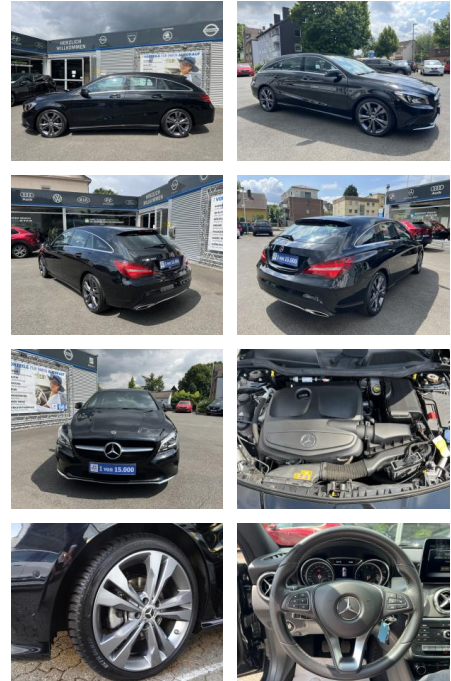

Ihr Ansprechpartner

Herr Daniel Olthues
E-Mail: info@opel-hueppe.de
Telefon: 02865 6009026

Autohaus Hüppe GmbH
Ährenfeld 2 - 46348 Raesfeld - Tel.: 02865 / 6009019

Mercedes-Benz CLA 180 Shooting Brake URBAN NAVI*...

AC00-1N66360 **Angebotsnr.:**

Erstzulassung:	Kilometer:	Farbe:	Leistung:	Kraftstoffart:
10.04.2018	143.000	Schwarz	90 kW / 122 PS	Benzin

PREIS
16.290 €

FINANZIERUNGSBEISPIEL

Laufzeit: 72 Monate Anzahlung: 25 %
Basis-Finanzierung:* Mtl. Rate:
Zielraten-Finanzierung:** **1.32 €**