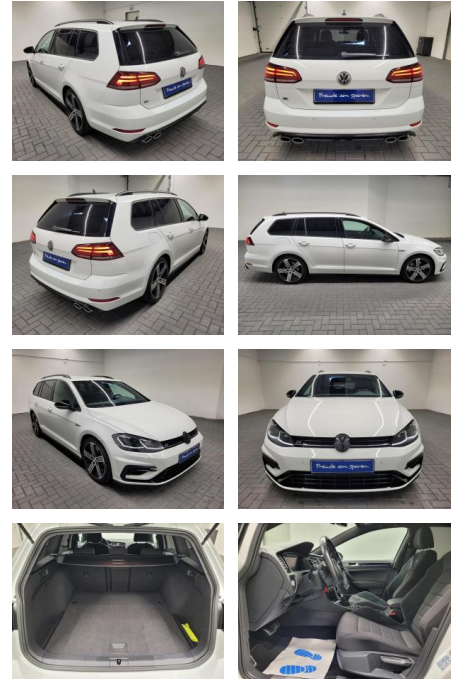

Ihr Ansprechpartner

Herr Daniel Olthues
E-Mail: info@opel-hueppe.de
Telefon: 02865 6009026

Autohaus Hüppe GmbH
Ährenfeld 2 - 46348 Raesfeld - Tel.: 02865 / 6009019

Volkswagen Golf Variant VII 4Motion R LED/DCC

AM35-26064 **Angebotsnr.:**

Erstzulassung:	Kilometer:	Farbe:	Leistung:	Kraftstoffart:	Verbr. komb.	CO2-Emission	CO2-Klasse (WLTP)
16.06.2020	47.270		221 kW / 300 PS	Benzin	8,6 l/100km	195 g/km	G

PREIS
37.850 €