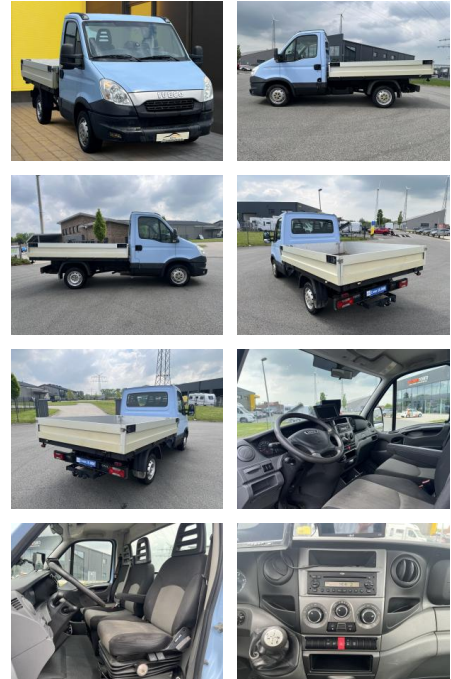

## Iveco Daily 29L15 Pritsche+AHK+Klima+Kamera+Navi

AB19-NB1-86 Angebotsnr.:

Erstzulassung:	Kilometer:	Farbe:	Leistung:	Kraftstoffart:
11.06.2014	50.000	Blau	107 kW / 145 PS	Diesel

**PREIS**  
**20.260 €**

### Weiteres

- Länge ca. 3m
- Breite ca. 2m

**STÄNDIG ÜBER 15.000 FAHRZEUGE IM BESTAND!**