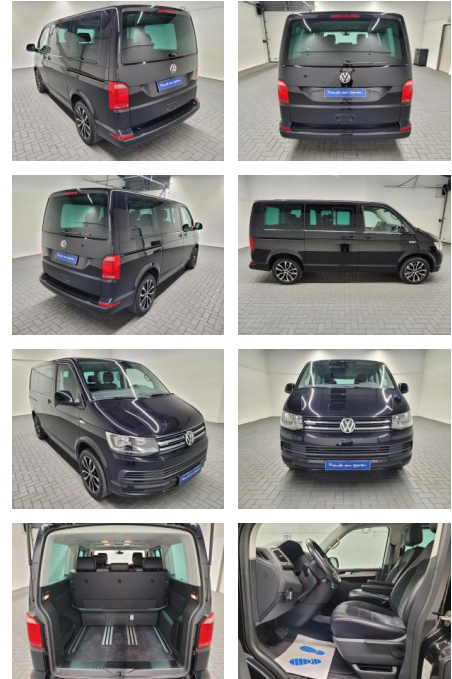

AM35-25986 **Angebotsnr.:**

Erstzulassung:	Kilometer:	Farbe:	Leistung:	Kraftstoffart:
12.12.2019	62.000		146 kW / 199 PS	Diesel

PREIS
55.110 €

FINANZIERUNGSBEISPIEL
Laufzeit: 72 Monate Anzahlung: 25 %
Basis-Finanzierung:* Mtl. Rate:
Zielraten-Finanzierung:** **448 €**