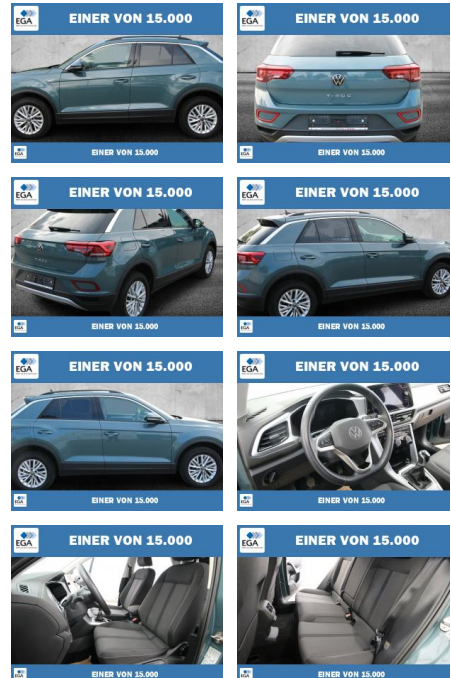

Ihr Ansprechpartner

Herr Daniel Olthues
E-Mail: info@opel-hueppe.de
Telefon: 02865 6009026

Autohaus Hüppe GmbH
Ährenfeld 2 - 46348 Raesfeld - Tel.: 02865 / 6009019

Volkswagen T-Roc 1.5 TSI OPF Life LED+NAVI

PW01-43885-12 Angebotsnr.:

Erstzulassung: 01.06.2022 **Kilometer:** 69.702 **Farbe:** Blau **Leistung:** 110 kW / 150 PS **Kraftstoffart:** Benzin

PREIS
23.040 €

FINANZIERUNGSBEISPIEL
Laufzeit: 72 Monate Anzahlung: 25 %
Basis-Finanzierung:* Mtl. Rate:
Zielraten-Finanzierung:** **187 €**