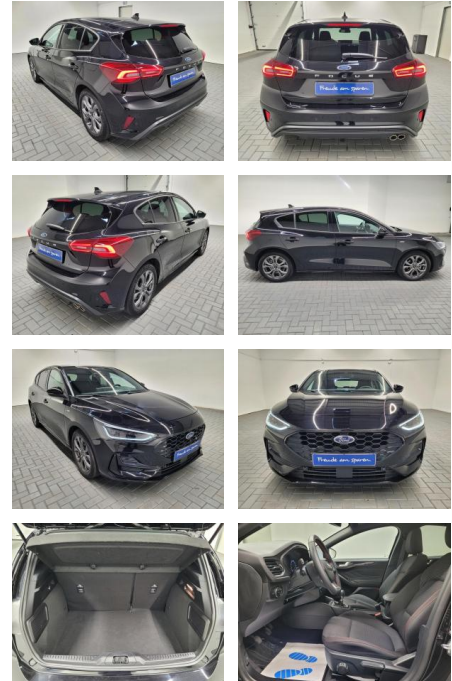

Ihr Ansprechpartner

Herr Daniel Olthues
E-Mail: info@opel-hueppe.de
Telefon: 02865 6009026

Autohaus Hüppe GmbH
Ährenfeld 2 - 46348 Raesfeld - Tel.: 02865 / 6009019

Ford Focus "ST-Line Matrix/Navi/SHZ/PDC

AM35-26169 **Angebotsnr.:**

Erstzulassung:	Kilometer:	Farbe:	Leistung:	Kraftstoffart:
18.05.2023	9.730		92 kW / 125 PS	Benzin

PREIS
22.810 €

FINANZIERUNGSBEISPIEL

Laufzeit: 72 Monate Anzahlung: 25 %
Basis-Finanzierung:* Mtl. Rate:
Zielraten-Finanzierung:** **185 €**