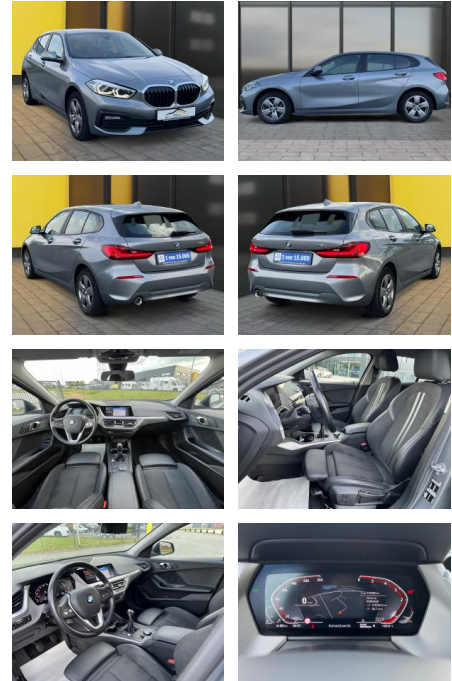

Ihr Ansprechpartner

Herr Daniel Olthues
E-Mail: info@opel-hueppe.de
Telefon: 02865 6009026

Autohaus Hüppe GmbH
Ährenfeld 2 - 46348 Raesfeld - Tel.: 02865 / 6009019

BMW 116d+LED+PDC+Werksgarantie+Live Cockpit

AB19-NB3-114Angebotsnr.:

Erstzulassung:	Kilometer:	Farbe:	Leistung:	Kraftstoffart:
08.04.2022	113.000	Grau	85 kW / 116 PS	Diesel

PREIS
19.740 €

FINANZIERUNGSBEISPIEL

Laufzeit: 72 Monate Anzahlung: 25 %
Basis-Finanzierung:* Mtl. Rate:
Zielraten-Finanzierung:** **160 €**