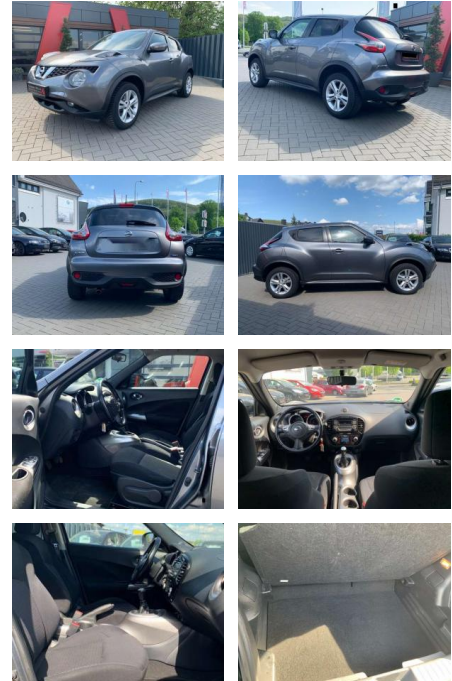

## Nissan Juke Acenta

AM54-8340977  Angebotsnr.:

Erstzulassung:	Kilometer:	Farbe:	Leistung:	Kraftstoffart:
01.11.2014	93.576	Grau	81 kW / 110 PS	Benzin

**PREIS**  
**11.300 €**