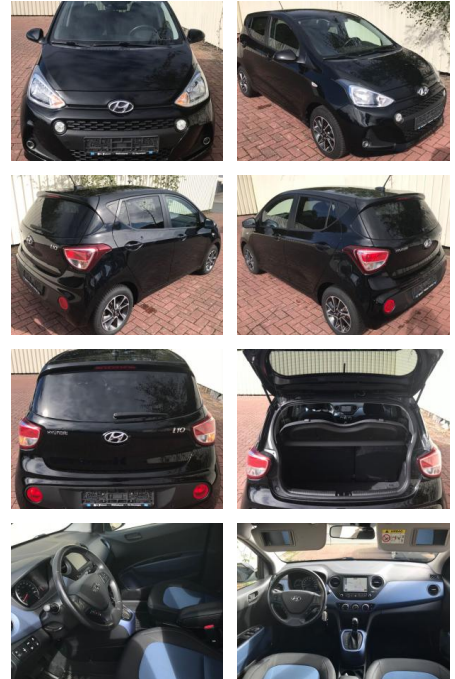

Ihr Ansprechpartner

Herr Daniel Olthues
E-Mail: info@opel-hueppe.de
Telefon: 02865 6009026

Autohaus Hüppe GmbH
Ährenfeld 2 - 46348 Raesfeld - Tel.: 02865 / 6009019

Hyundai i10 1.0 Passion

AP19-15444 **Angebotsnr.:**

Erstzulassung:	Kilometer:	Farbe:	Leistung:	Kraftstoffart:	Verbr. komb.	CO2-Emission	CO2-Klasse (WLTP)
26.09.2017	67.264	Diverse	49 kW / 67 PS	Benzin	5,8 l/100km	134 g/km	

PREIS
13.130 €

FINANZIERUNGSBEISPIEL