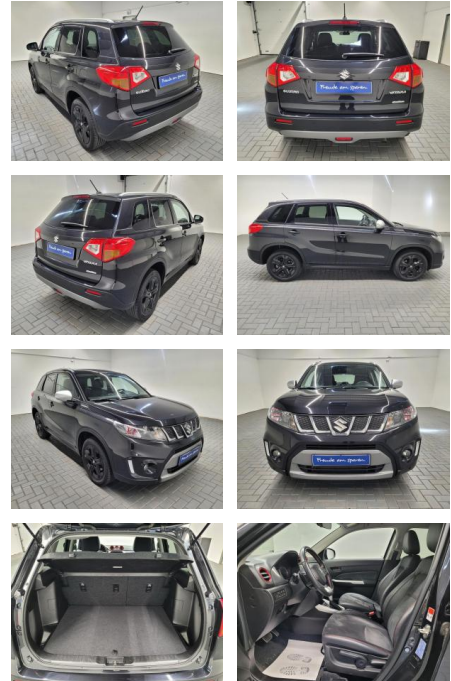

## Suzuki Vitara "S 4x4 LED/Navi/SHZ/PDC/Kamera

AM35-26194 **Angebotsnr.:**

Erstzulassung:	Kilometer:	Farbe:	Leistung:	Kraftstoffart:
19.01.2018	96.600		103 kW / 140 PS	Benzin

**PREIS**  
**21.400 €**