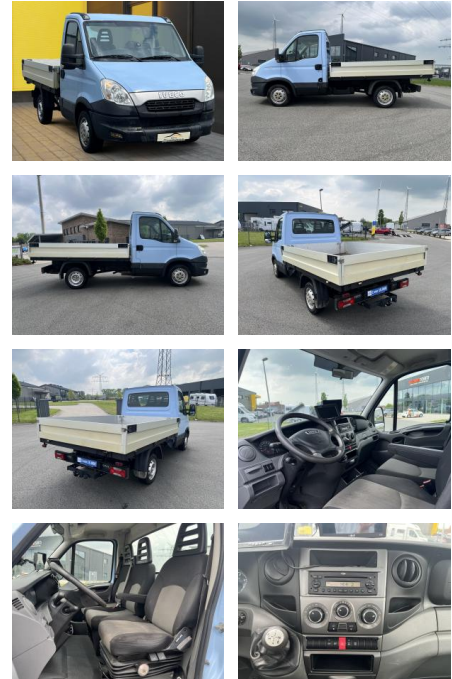

AB19-NB1-86-126 Angebotsnr.:

| Erstzulassung: | Kilometer: | Farbe: | Leistung: | Kraftstoffart: |
|----------------|------------|--------|-----------------|----------------|
| 11.06.2014 | 50.000 | Blau | 107 kW / 145 PS | Diesel |

Interieur

- el. Fensterheber
- Armlehne vorne

Exterieur

- Anhängerkupplung fest
- Nebelscheinwerfer

Weiteres

- Länge ca. 3m
- Breite ca. 2m

STÄNDIG ÜBER 15.000 FAHRZEUGE IM BESTAND!