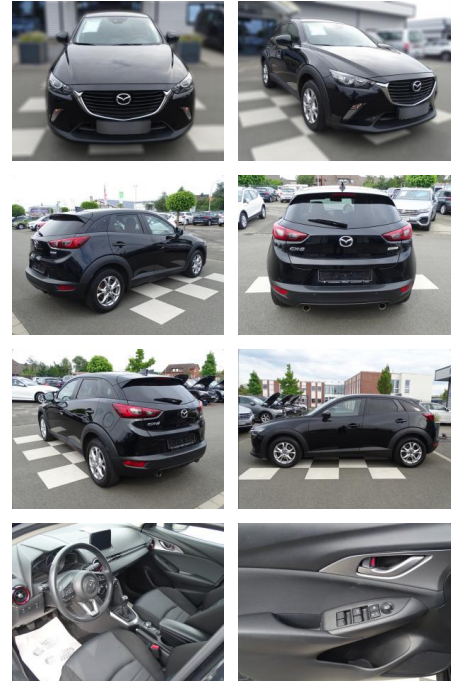

## Mazda CX-3 2.0

RA00-21141 **Angebotsnr.:**

Erstzulassung:	Kilometer:	Farbe:	Leistung:	Kraftstoffart:
01.12.2017	76.564	Schwarz	88 kW / 120 PS	Benzin

<b>PREIS</b> <b>16.430 €</b>	<b>FINANZIERUNGSBEISPIEL</b>		<small>* Basisfinanzierung: Anzahlung: 4.108 Euro, Laufzeit: 72 Monate, Nettodarlehen: 12.323 Euro, Gesamtbetrag: 19.015 Euro, Zinssätze: 6.78% Sollz. (gebunden), 6.99% eff.                  ** Zielratenfinanzierung: Anzahlung: 4.108 Euro, Laufzeit: 72 Monate, Nettodarlehen: 12.323 Euro, Zielrate: 9.037 Euro, Gesamtbetrag: 19.416 Euro, Zinssätze: 6.78% Sollz. (gebunden), 6.99% eff.,                  Vermittlung für: Santander Consumer Bank                  Repräsentatives Beispiel gem. § 17 Abs. 4 PAngV. Diese Finanzierungsangebote sind Beispiele. Gerne ermitteln wir für Sie Ihr individuelles Angebot.</small>
	Laufzeit: 72 Monate	Anzahlung: 25 %	
	Basis-Finanzierung:*	Mtl. Rate:	
	Zielraten-Finanzierung:**	<b>133 €</b>	