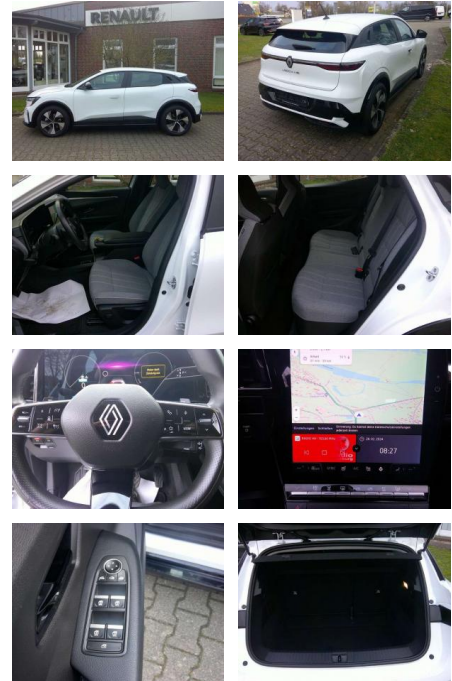

HB09_1001 **Angebotsnr.:**

Erstzulassung:	Kilometer:	Farbe:	Leistung:	Kraftstoffart:
01.10.2022	13.600	Weiß	160 kW / 218 PS	Benzin

PREIS
45.790 €

FINANZIERUNGSBEISPIEL

Laufzeit: 72 Monate Anzahlung: 25 %
Basis-Finanzierung:* Mtl. Rate:
Zielraten-Finanzierung:** **372 €**

Multimedia

- Soundsystem
- USB
- Radio DAB
- Verkehrszeichenerkennung
- Sprachsteuerung
- Touchscreen
- Radio

- Navigation mit Bildschirm

Komfort

- Berganfahrassistent
- Beheizbares Lenkrad
- Klimaautomatik
- Front- und Seiten-Airbags
- Lederlenkrad
- Zentralverriegelung
- Automatik
- Keyless Entry