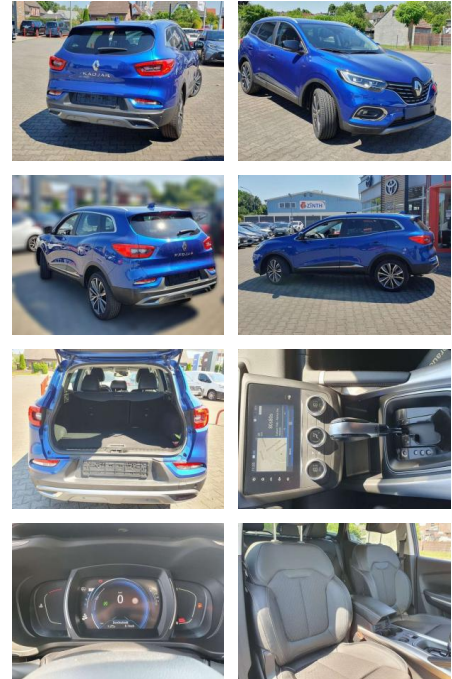

BG05-54_1658Angebotsnr.:

Erstzulassung:	Kilometer:	Farbe:	Leistung:	Kraftstoffart:
01.04.2019	50.850	Stahlblau	117 kW / 159 PS	Benzin

PREIS
21.180 €

FINANZIERUNGSBEISPIEL

Laufzeit: 72 Monate Anzahlung: 25 %
Basis-Finanzierung:* Mtl. Rate:
Zielraten-Finanzierung:** **1.172 €**