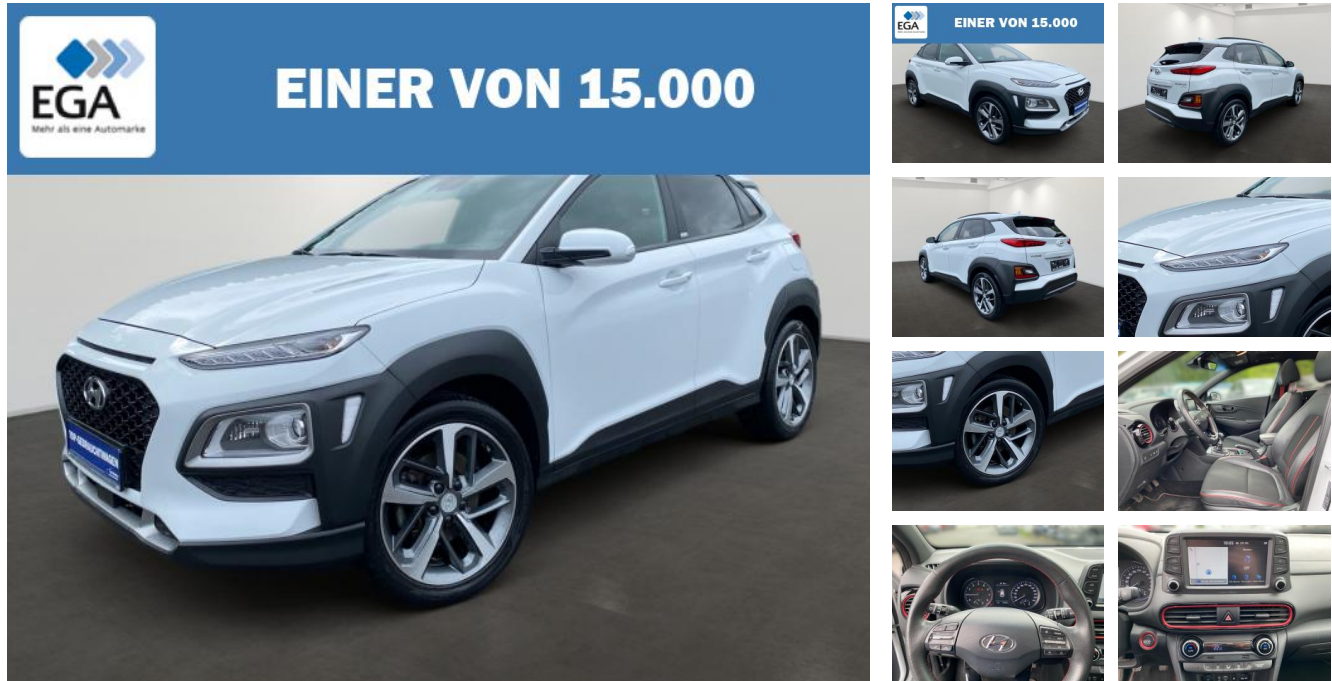

Ihr Ansprechpartner

Herr Daniel Olthues
E-Mail: info@opel-hueppe.de
Telefon: 02865 6009026

Autohaus Hüppe GmbH
Ährenfeld 2 - 46348 Raesfeld - Tel.: 02865 / 6009019

Hyundai Kona 1.0 T-GDI Advantage+ 2WD (EURO 6d-T...

BR01-MD_531206gebotsnr.:

Erstzulassung:	Kilometer:	Farbe:	Leistung:	Kraftstoffart:
20.08.2020	72.200		88 kW / 120 PS	Benzin

PREIS	FINANZIERUNGSBEISPIEL	
17.670 €	Laufzeit: 72 Monate	Anzahlung: 25 %
	Basis-Finanzierung:**	Mtl. Rate:
	Zielraten-Finanzierung:**	144 €