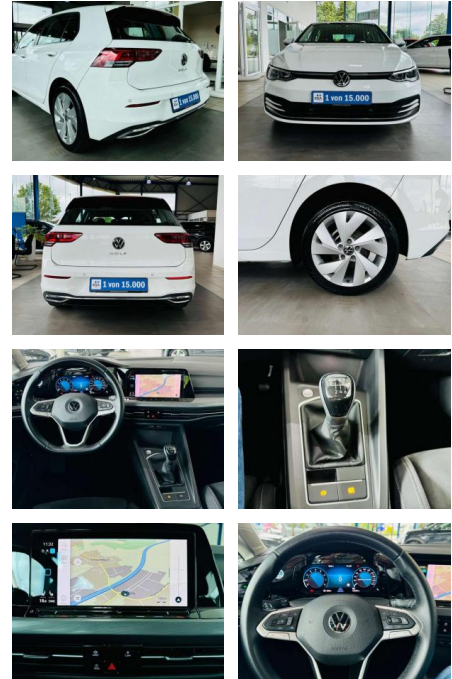

Ihr Ansprechpartner

Herr Daniel Olthues
E-Mail: info@opel-hueppe.de
Telefon: 02865 6009026

Autohaus Hüppe GmbH
Ährenfeld 2 - 46348 Raesfeld - Tel.: 02865 / 6009019

Volkswagen Golf 1.5 TSI Style NAV LED PDC vo+hi

AV01-004911-48 Angebotsnr.:

Erstzulassung:	Kilometer:	Farbe:	Leistung:	Kraftstoffart:	Verbr. komb.	CO2-Emission	CO2-Klasse (WLTP)
01.09.2020	46.500	Weiß	96 kW / 131 PS	Benzin	5,3 l/100km	121 g/km	D

PREIS
22.000 €

FINANZIERUNGSBEISPIEL

Laufzeit: 72 Monate   Anzahlung: 25 %
Basis-Finanzierung:*   Mtl. Rate:
Zielraten-Finanzierung:** **179 €**

* Basisfinanzierung: Anzahlung: 5.500 Euro, Laufzeit: 72 Monate, Nettodarlehen: 16.500 Euro, Gesamtbetrag: 25.460 Euro, Zinssätze: 6,78% Sollz. (gebunden), 6,99% eff.
** Zielratenfinanzierung: Anzahlung: 5.500 Euro, Laufzeit: 72 Monate, Nettodarlehen: 16.500 Euro, Zielrate: 12.100 Euro, Gesamtbetrag: 25.998 Euro, Zinssätze: 6,78% Sollz. (gebunden), 6,99% eff.,

Vermittlung für: Santander Consumer Bank
Repräsentatives Beispiel gem. § 17 Abs. 4 PAngV. Diese Finanzierungsangebote sind Beispiele. Gerne ermitteln wir für Sie Ihr individuelles Angebot.

Ausstattung

Sicherheit

- Anti-Blockiersystem ABS

Multimedia

- Radio

Weiteres

- 1 von 15.000 Fahrzeugen - Das Fahrzeug ist scheckheftgepflegt! Letzter Service am 26725KM!!! Sonderausstattung Audio-Navigationssystem Discover Pro Streaming & Internet (Touchscreen)
- Bluetooth
- USB) (Fahrerassistenz-System: Verkehrszeichenerkennung
- Radioempfang digital (DAB+)
- Sprachsteuerungs-System
- Mobile Online Dienste App-Connect inkl. App-Connect Wireless und Apple CarPlay
- Frontkamera (Multifunktionskamera Frontscheibe)) Ausstattungs-Paket:

- Scheibenwischer mit Regensensor
- Innenspiegel mit Ablendautomatik
- Frontkamera (Multifunktionskamera Frontscheibe)) Lautsprecher (7
- vorn und hinten) Mobile Online Dienste We Connect Plus Sonderlackierung Pure-White Serienausstattung 3-Punkt-Sicherheitsgurt hinten mitte Abbiege- und Allwetterlicht / Schlechtwetter-Licht Airbag Fahrer-/Beifahrerseite
- Beifahrerairbag abschaltbar
- Ambiente-Beleuchtung (30 Farben)
- Antennen-Diversity Anti-Blockier-System (ABS) Antriebsart: Frontantrieb
- Ausstattung Style Automatische Fahrlichtschaltung (ALS) mit Leaving Home / Coming-Home-Lichtfunktion
- Außenspiegel Wagenfarbe Außenspiegel elektr. verstell- und heizbar
- mit Memory Außenspiegel mit