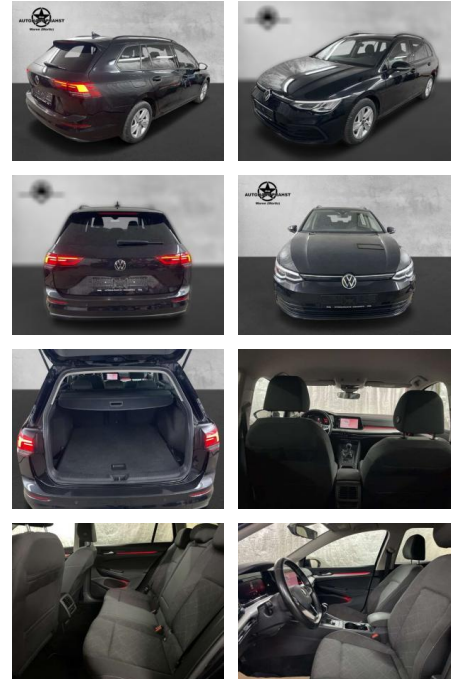

Ihr Ansprechpartner

Herr Daniel Olthues
E-Mail: info@opel-hueppe.de
Telefon: 02865 6009026

Autohaus Hüppe GmbH
Ährenfeld 2 - 46348 Raesfeld - Tel.: 02865 / 6009019

Volkswagen Golf VIII 2.0TDI Navi LED Sitzh.

AP38-0480310 Angebotsnr.:

Erstzulassung:	Kilometer:	Farbe:	Leistung:	Kraftstoffart:	Verbr. komb.	CO2-Emission	CO2-Klasse (WLTP)
01.04.2021	74.600	Schwarz	85 kW / 116 PS	Benzin	4,6 l/100km	120 g/km	D

PREIS
19.320 €

FINANZIERUNGSBEISPIEL
Laufzeit: 72 Monate   Anzahlung: 25 %
Basis-Finanzierung:*   Mtl. Rate:
Zielraten-Finanzierung:** **157 €**

* Basisfinanzierung: Anzahlung: 4.830 Euro, Laufzeit: 72 Monate, Nettodarlehen: 14.490 Euro, Gesamtbetrag: 22.359 Euro, Zinssätze: 6.78% Sollz. (gebunden), 6.99% eff.
** Zielratenfinanzierung: Anzahlung: 4.830 Euro, Laufzeit: 72 Monate, Nettodarlehen: 14.490 Euro, Zielrate: 10.626 Euro, Gesamtbetrag: 22.831 Euro, Zinssätze: 6.78% Sollz. (gebunden), 6.99% eff.,

Vermittlung für: Santander Consumer Bank
Repräsentatives Beispiel gem. § 17 Abs. 4 PAngV. Diese Finanzierungsangebote sind Beispiele. Gerne ermitteln wir für Sie Ihr individuelles Angebot.

Ausstattung

Sicherheit

- Anti-Blockiersystem ABS

Multimedia

- Radio

Weiteres

- Diesel
- Getriebe Schaltgetriebe Technik
- Bordcomputer Sperrdifferential
- Partikelfilter Start-Stop-Automatik
- Volldigitales Kombiinstrument
- Assistenten Müdigkeitserkennung
- Verkehrszeichenerkennung Lichtsensor
- Notbremsassistent Spurhalteassistent
- Abstands-/Kollisionswarner Komfort
- Klimaautomatik Servolenkung
- Zentralverriegelung Elektrischer
- Fensterheber Sitzheizung Elektrische
- Aussenspiegel Teilbare Ruecksitzlehne
- Multifunktionslenkrad Keyless Go

STÄNDIG ÜBER 15.000 FAHRZEUGE IM BESTAND!