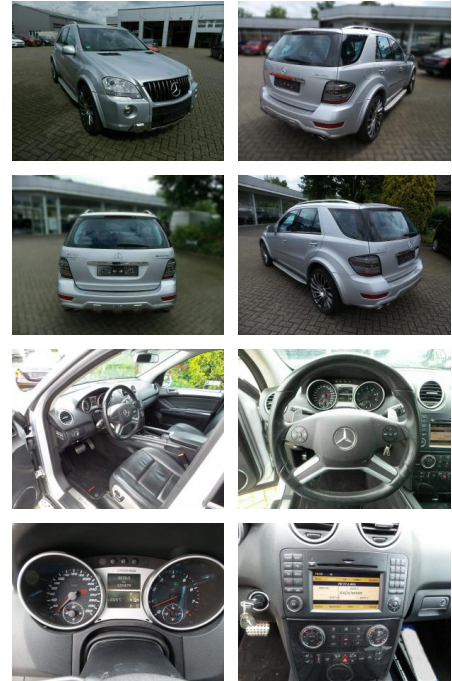

Ihr Ansprechpartner

Herr Daniel Olthues
E-Mail: info@opel-hueppe.de
Telefon: 02865 6009026

Autohaus Hüppe GmbH
Ährenfeld 2 - 46348 Raesfeld - Tel.: 02865 / 6009019

Mercedes-Benz ML 63 AMG *Im Kundenauftrag*

AH87-WDC164Angebot 160

Erstzulassung:	Kilometer:	Farbe:	Leistung:	Kraftstoffart:
13.05.2010	121.479	Diverse	375 kW / 510 PS	Benzin

PREIS
31.990 €

FINANZIERUNGSBEISPIEL
Laufzeit: 72 Monate Anzahlung: 25 %
Basis-Finanzierung:* Mtl. Rate:
Zielraten-Finanzierung:** **260 €**