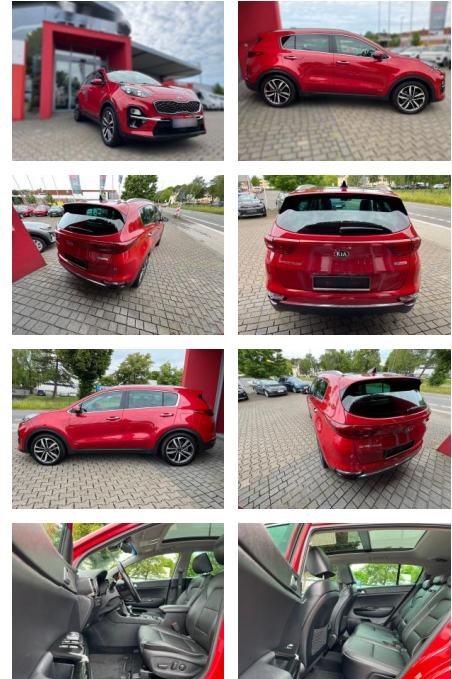

Ihr Ansprechpartner

Herr Daniel Olthues
E-Mail: info@opel-hueppe.de
Telefon: 02865 6009026

Autohaus Hüppe GmbH
Ährenfeld 2 - 46348 Raesfeld - Tel.: 02865 / 6009019

Kia Sportage Spirit 4WD

AB1A-395392845 **Angebotsnr.:**