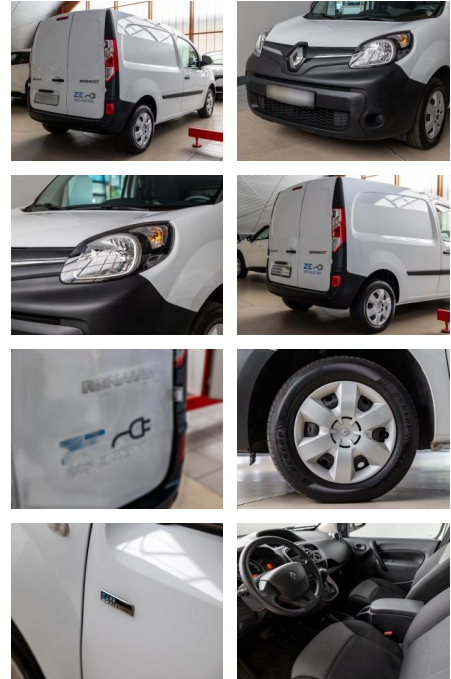

Ihr Ansprechpartner

Herr Daniel Olthues
E-Mail: info@opel-hueppe.de
Telefon: 02865 6009026

Autohaus Hüppe GmbH
Ährenfeld 2 - 46348 Raesfeld - Tel.: 02865 / 6009019

Renault Kangoo 33 (mit Batterie) Tel.-Vorb.

RS04-15821 **Angebotsnr.:**

Erstzulassung:	Kilometer:	Farbe:	Leistung:	Kraftstoffart:	Reichweite elektr. (WLTP)
28.01.2021	45.889	Diverse	44 kW / 60 PS	Elektro	0 km

PREIS
14.940 €

FINANZIERUNGSBEISPIEL

Laufzeit: 72 Monate   Anzahlung: 25 %
Basis-Finanzierung:*   Mtl. Rate:
Zielraten-Finanzierung:** **121 €**

* Basisfinanzierung: Anzahlung: 3.735 Euro, Laufzeit: 72 Monate, Nettodarlehen: 11.205 Euro, Gesamtbetrag: 17.290 Euro, Zinssätze: 6.78% Sollz. (gebunden), 6.99% eff.
** Zielratenfinanzierung: Anzahlung: 3.735 Euro, Laufzeit: 72 Monate, Nettodarlehen: 11.205 Euro, Zielrate: 8.217 Euro, Gesamtbetrag: 17.655 Euro, Zinssätze: 6.78% Sollz. (gebunden), 6.99% eff.,

Vermittlung für: Santander Consumer Bank
Repräsentatives Beispiel gem. § 17 Abs. 4 PAngV. Diese Finanzierungsangebote sind Beispiele. Gerne ermitteln wir für Sie Ihr individuelles Angebot.

Ausstattung

Weiteres

- **Ausstattungs pakete:**
- **Klimaanlage: Innenraumfilter: Pollenfilter**
- **Mittelkonsole: Mittelarmlehne vorn****Weitere Ausstattungen:**
- ***Getriebe**
- Automatik
- ***Technik**
- Bordcomputer
- ***Komfort**
- Klimaanlage
- Servolenkung
- Zentralverriegelung
- Elektrischer Fensterheber
- Elektrische Aussenspiegel
- Park Distance Control
- Mittelarmlehne
- Innenraumfilter
- Lenksaeule einstellbar
- ***Sicht**

- Aussenspiegel beheizbar
- ***Sicherheit**
- ABS
- Airbag
- Wegfahrsperre
- ESP
- Traktionskontrolle
- ***Entertainment**
- Radio
- Telefonvorbereitung
- MP3
- Bluetooth
- ***Umwelt**
- Grüne Umweltplakette
- ***Qualität**
- Garantie
- Scheckheftgepflegt
- HUAU neu
- Nichtraucherfahrzeug
- ABS inkl. EBV
- Ablagefächer vorn

- Airbag: Fahrerseite
- Autom.Bremslichtaktiv.bei Gaswegnahme
- Außenspiegel el. verstell.- u. beheizbar
- Außentemperaturanzeige
- Bordcomputer Z.E.
- Bremsleuchte
- dritte
- Digitaluhr im Instrumententräger
- ECO Modus
- ESP m. Berganfahrhilfe Hill Start Assist
- Einparkhilfe hinten
- Fensterheber elektrisch vorne
- Ganzjahresreifen
- Geräuschsimulator
- Getriebe: Direktantrieb
- Handschuhfach
- verschließbar
- Hecktüren
- asymmetrisch
- ohne Fenster

STÄNDIG ÜBER 15.000 FAHRZEUGE IM BESTAND!