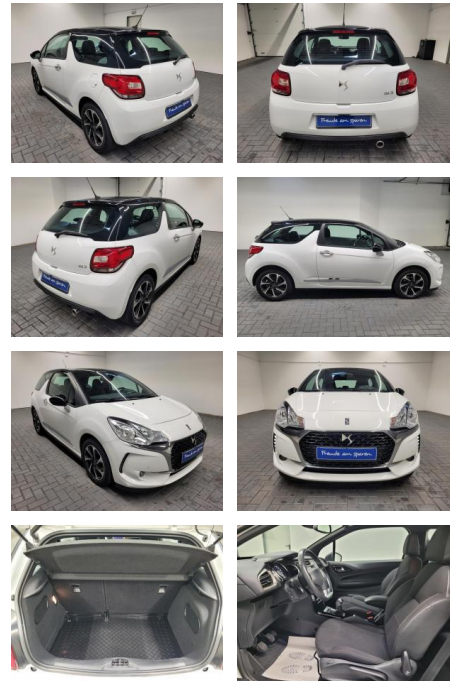

Ihr Ansprechpartner

Herr Daniel Olthues
E-Mail: info@opel-hueppe.de
Telefon: 02865 6009026

Autohaus Hüppe GmbH
Ährenfeld 2 - 46348 Raesfeld - Tel.: 02865 / 6009019

DS Automobiles DS3 SoChic Navi/Kamera/Tempomat/S...

AM35-26210 **Angebotsnr.:**

Erstzulassung:	Kilometer:	Farbe:	Leistung:	Kraftstoffart:
16.05.2017	85.980		81 kW / 110 PS	Benzin

PREIS
14.630 €

FINANZIERUNGSBEISPIEL
 Laufzeit: 72 Monate Anzahlung: 25 %
 Basis-Finanzierung:* Mtl. Rate:
 Zielraten-Finanzierung:** **1119 €**