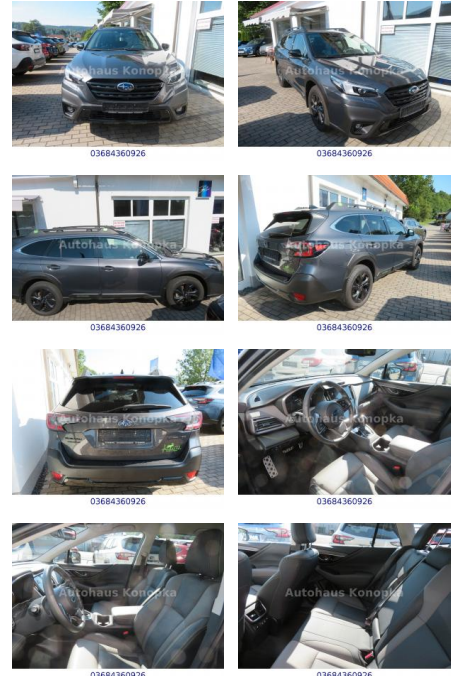

Ihr Ansprechpartner

Herr Daniel Olthues
E-Mail: info@opel-hueppe.de
Telefon: 02865 6009026

Autohaus Hüppe GmbH
Ährenfeld 2 - 46348 Raesfeld - Tel.: 02865 / 6009019

Subaru Outback 2.5i Exclusive Cross

AK76-3961856 Angebotsnr.:

03684360926

Erstzulassung:	Kilometer:	Farbe:	Leistung:	Kraftstoffart:
14.11.2021	81.284	Diverse	124 kW / 169 PS	Benzin

PREIS
38.280 €

FINANZIERUNGSBEISPIEL
Laufzeit: 72 Monate Anzahlung: 25 %
Basis-Finanzierung:* Mtl. Rate:
Zielraten-Finanzierung:** **311 €**