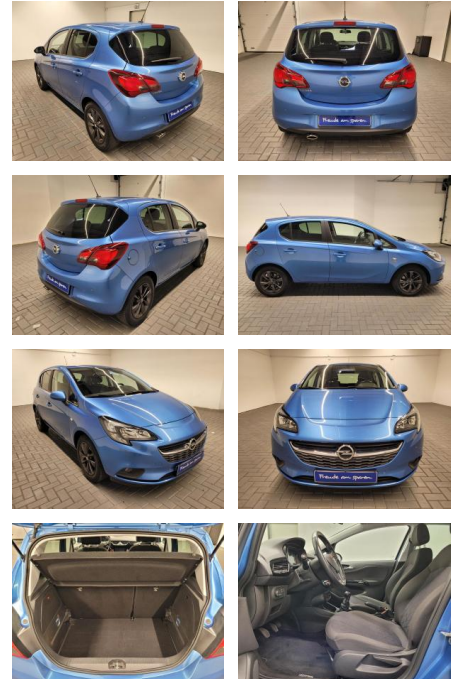

Ihr Ansprechpartner

Herr Daniel Olthues
E-Mail: info@opel-hueppe.de
Telefon: 02865 6009026

Autohaus Hüppe GmbH
Ährenfeld 2 - 46348 Raesfeld - Tel.: 02865 / 6009019

Opel Corsa 120 Jahre IntelliLink/AHK/SHZ/LHZ

AM35-26346 **Angebotsnr.:**

Erstzulassung:	Kilometer:	Farbe:	Leistung:	Kraftstoffart:
18.09.2019	141.300		74 kW / 101 PS	Benzin

PREIS
11.600 €

FINANZIERUNGSBEISPIEL
Laufzeit: 72 Monate Anzahlung: 25 %
Basis-Finanzierung:* Mtl. Rate:
Zielraten-Finanzierung:** Mtl. Rate: **94 €**