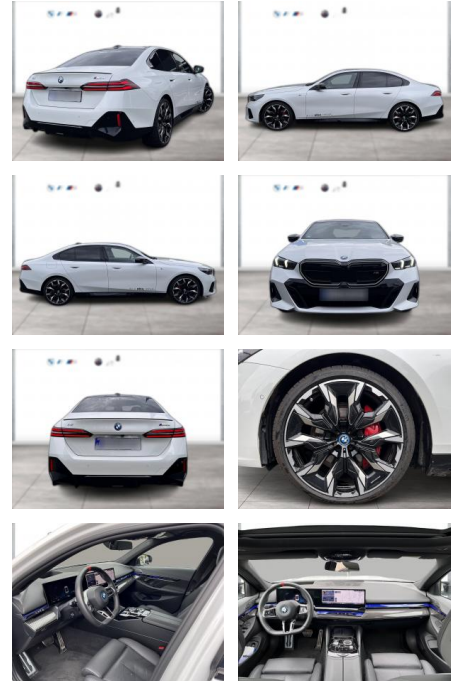

## BMW i5 M60 xDrive Limousine Sport Pro UPE

WG05-251987 Angebotsnr.:

Erstzulassung:	Kilometer:	Farbe:	Leistung:	Kraftstoffart:
01.11.2023	19.428	Weiß	442 kW / 601 PS	Elektro

**PREIS**  
**82.760 €**

**FINANZIERUNGSBEISPIEL**  
Laufzeit: 72 Monate      Anzahlung: 25 %  
Basis-Finanzierung:\*      Mtl. Rate:  
Zielraten-Finanzierung:\*\* **672 €**