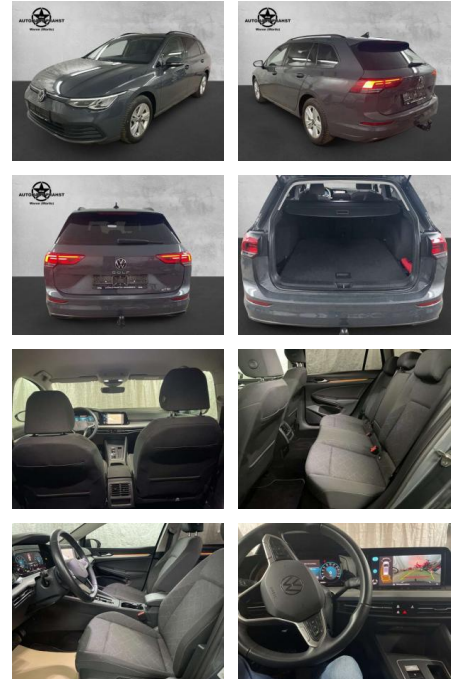

## Volkswagen Golf VIII 1.5eTSI DSG Life LED Navi

AP38-3079810 Angebotsnr.:

Erstzulassung:	Kilometer:	Farbe:	Leistung:	Kraftstoffart:	Verbr. komb.	CO2-Emission	CO2-Klasse (WLTP)
01.04.2023	36.100	Grau	96 kW / 131 PS	Benzin	6,0 l/100km	136 g/km	E