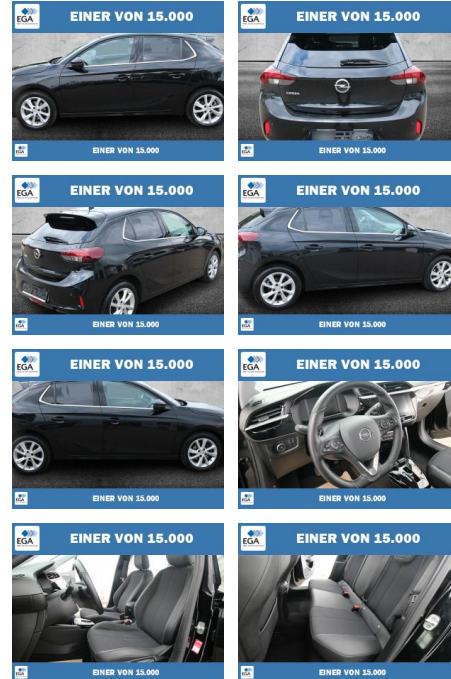

## Opel Corsa 1.2 Turbo Automatik Elegance LED

PW01-55110-007 Angebotsnr.:

Erstzulassung:	Kilometer:	Farbe:	Leistung:	Kraftstoffart:
01.01.2023	61.440	Schwarz	74 kW / 101 PS	Benzin

PREIS	FINANZIERUNGSBEISPIEL	
<b>17.990 €</b>	Laufzeit: 72 Monate	Anzahlung: 25 %
	Basis-Finanzierung:**	Mtl. Rate: <b>146 €</b>
	Zielraten-Finanzierung:**	