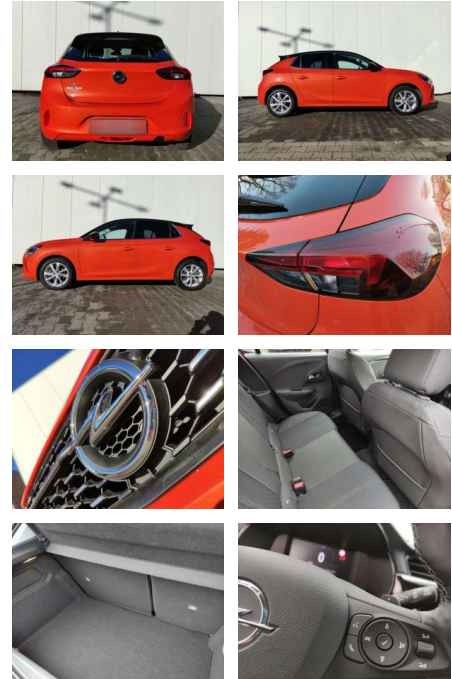

AP08-310742 Angebotsnr.:

Erstzulassung:	Kilometer:	Farbe:	Leistung:	Kraftstoffart:	Verbr. komb.	CO2-Emission	CO2-Klasse (WLTP)
01.02.2023	11.000		74 kW / 101 PS	Benzin	5,6 l/100km	127 g/km	D

PREIS
19.620 €