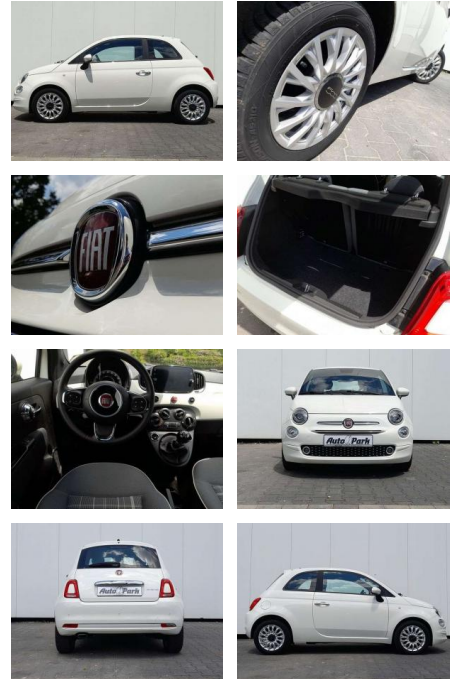

Ihr Ansprechpartner

Herr Daniel Olthues
E-Mail: info@opel-hueppe.de
Telefon: 02865 6009026

Autohaus Hüppe GmbH
Ährenfeld 2 - 46348 Raesfeld - Tel.: 02865 / 6009019

Fiat 500 500 1.0 Hybrid Lounge

AP08-310469 **Angebotsnr.:**

Erstzulassung:	Kilometer:	Farbe:	Leistung:	Kraftstoffart:	Verbr. komb.	CO2-Emission	CO2-Klasse (WLTP)
01.10.2020	21.000	Weiß	52 kW / 71 PS	Benzin	5,3 l/100km	119 g/km	D

PREIS
13.340 €

FINANZIERUNGSBEISPIEL