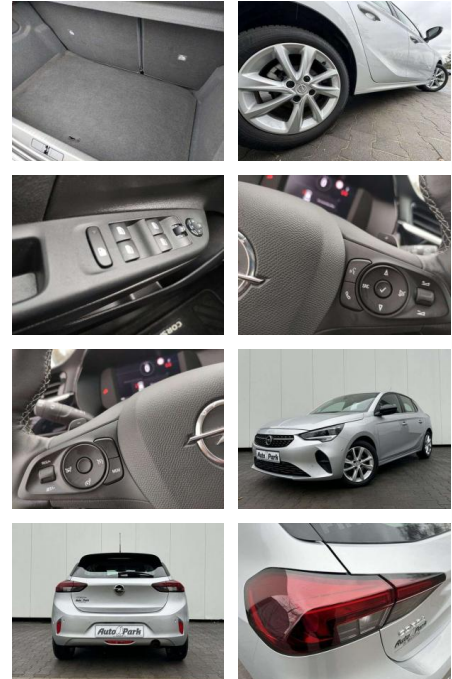

## Opel Corsa Corsa 1.2 Turbo Aut. Elegance

AP08-310740 **Angebotsnr.:**

Erstzulassung:	Kilometer:	Farbe:	Leistung:	Kraftstoffart:	Verbr. komb.	CO2-Emission	CO2-Klasse (WLTP)
01.01.2023	17.900	Silber	74 kW / 101 PS	Benzin	5,6 l/100km	127 g/km	D