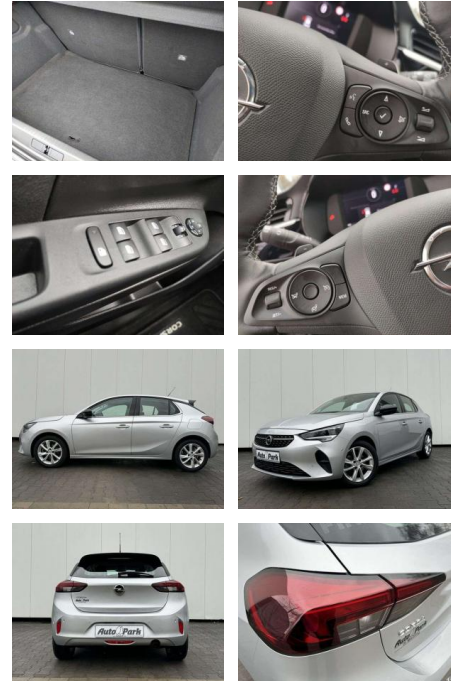

## Opel Corsa Corsa 1.2 Turbo Aut. Elegance

AP08-310697 **Angebotsnr.:**

Erstzulassung:	Kilometer:	Farbe:	Leistung:	Kraftstoffart:	Verbr. komb.	CO2-Emission	CO2-Klasse (WLTP)
01.01.2023	4.900	Silber	74 kW / 101 PS	Benzin	5,6 l/100km	127 g/km	D