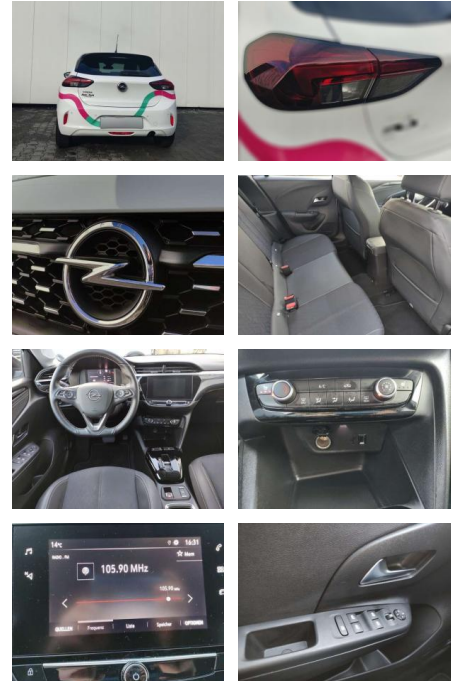

Ihr Ansprechpartner

Herr Daniel Olthues
E-Mail: info@opel-hueppe.de
Telefon: 02865 6009026

Autohaus Hüppe GmbH
Ährenfeld 2 - 46348 Raesfeld - Tel.: 02865 / 6009019

Opel Corsa Corsa 1.2 Turbo Aut. Elegance

AP08-310126 **Angebotsnr.:**

Erstzulassung:	Kilometer:	Farbe:	Leistung:	Kraftstoffart:	Verbr. komb.	CO2-Emission	CO2-Klasse (WLTP)
01.09.2022	14.150	Weiß	74 kW / 101 PS	Benzin	5,6 l/100km	127 g/km	D

PREIS
18.590 €

FINANZIERUNGSBEISPIEL

Laufzeit: 72 Monate   Anzahlung: 25 %
Basis-Finanzierung:*   Mtl. Rate:
Zielraten-Finanzierung:** **151 €**

* Basisfinanzierung: Anzahlung: 4.648 Euro, Laufzeit: 72 Monate, Nettodarlehen: 13.943 Euro, Gesamtbetrag: 21.514 Euro, Zinssätze: 6.78% Sollz. (gebunden), 6.99% eff.
** Zielratenfinanzierung: Anzahlung: 4.648 Euro, Laufzeit: 72 Monate, Nettodarlehen: 13.943 Euro, Zielrate: 10.225 Euro, Gesamtbetrag: 21.969 Euro, Zinssätze: 6.78% Sollz. (gebunden), 6.99% eff.,

Vermittlung für: Santander Consumer Bank
Repräsentatives Beispiel gem. § 17 Abs. 4 PAngV. Diese Finanzierungsangebote sind Beispiele. Gerne ermitteln wir für Sie Ihr individuelles Angebot.

Ausstattung

Sicherheit

- Anti-Blockiersystem ABS

Multimedia

- Radio

Weiteres

- volldigitales Kombiinstrument
- Touchscreen Display LED-Scheinwerfer
- Adaptives Bremslicht Fernlichtassistent
- 16" Leichtmetallfelgen Klimaanlage Sitz:
- Sitzheizung vorn Einparkhilfe vorn und hinten
- Geschwindigkeitsregler Spur- und Spurhalte-Assistent
- Multifunktions-Lederlenkrad Radio:
- Multimedia Radio mit 7"- Touchscr
- Radiozubehör: DAB-Tuner (DAB+fähig)
- Innenspiegel automatisch abblendbar
- Außenspiegel elek. verstellb. u. beh.(2) Toter-Winkel-Warner
- Getriebe: 8-Stufen-Automatikgetriebe

- 12V in der Mittelkonsole
- Zentralverriegelung: 2 Zündschlüssel
- Zentralverriegelung m. Funkfernbedienung
- Lichtsensor und Regensensor Vorrüstung für Kindersitz "ISOFIX" vorn
- Vorrüstung für Kindersitz "ISOFIX" hint.
- Wärmeschutzverglasung
- getönt USB-Schnittstelle
- Umgebungsausleuchtung Pollenfilter
- Parkbremse
- elektrisch Dreipunktsicherheitsgurte (5)
- Drehzahlmesser Dachspoiler Bremsleuchte
- dritte Bordcomputer
- Außenspiegelgehäuse in schwarz
- Airbag: Kopfairbags vorn und hinten Airbag
- Seitenairbags vorn Airbag Fahrer- und Bei.seite"Full-Size" Lackierung: Metallic Ablagefächer Parkpilot
- Einparkhilfe hinten Park & Go
- Elektronisches Stabilitätsprog. ESP
- Plus Fahrerinstrumentendisplay 7"