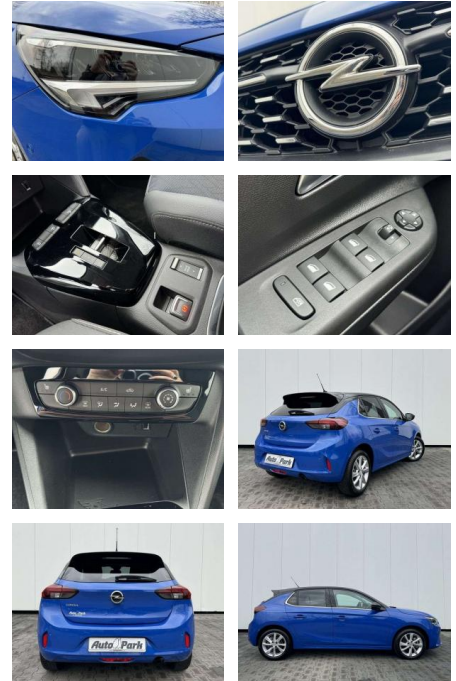

Ihr Ansprechpartner

Herr Daniel Olthues
E-Mail: info@opel-hueppe.de
Telefon: 02865 6009026

Autohaus Hüppe GmbH
Ährenfeld 2 - 46348 Raesfeld - Tel.: 02865 / 6009019

Opel Corsa Corsa 1.2 Turbo Aut. Elegance

AP08-310121 **Angebotsnr.:**

Erstzulassung:	Kilometer:	Farbe:	Leistung:	Kraftstoffart:	Verbr. komb.	CO2-Emission	CO2-Klasse (WLTP)
01.12.2022	26.950	Blau	74 kW / 101 PS	Benzin	5,6 l/100km	127 g/km	D

PREIS
18.590 €

FINANZIERUNGSBEISPIEL

Laufzeit: 72 Monate   Anzahlung: 25 %
Basis-Finanzierung:*   Mtl. Rate:
Zielraten-Finanzierung:** **151 €**

* Basisfinanzierung: Anzahlung: 4.648 Euro, Laufzeit: 72 Monate, Nettodarlehen: 13.943 Euro, Gesamtbetrag: 21.514 Euro, Zinssätze: 6.78% Sollz. (gebunden), 6.99% eff.
** Zielratenfinanzierung: Anzahlung: 4.648 Euro, Laufzeit: 72 Monate, Nettodarlehen: 13.943 Euro, Zielrate: 10.225 Euro, Gesamtbetrag: 21.969 Euro, Zinssätze: 6.78% Sollz. (gebunden), 6.99% eff.,

Vermittlung für: Santander Consumer Bank
Repräsentatives Beispiel gem. § 17 Abs. 4 PAngV. Diese Finanzierungsangebote sind Beispiele. Gerne ermitteln wir für Sie Ihr individuelles Angebot.

Ausstattung

Sicherheit

- Anti-Blockiersystem ABS

Multimedia

- Radio

Weiteres

- volldigitales Kombiinstrument
- Touchscreen Display LED-Scheinwerfer
- Adaptives Bremslicht Fernlichtassistent
- 16" Leichtmetallfelgen Klimaanlage Sitz:
- Sitzheizung vorn Einparkhilfe vorn und hinten
- Geschwindigkeitsregler Spur- und Spurhalte-Assistent
- Multifunktions-Lederlenkrad Radio:
- Multimedia Radio mit 7"- Touchscr
- Radiozubehör: DAB-Tuner (DAB+fähig)
- Innenspiegel automatisch abblendbar
- Außenspiegel elek. verstellb. u. beh.(2) Toter-Winkel-Warner
- Getriebe: 8-Stufen-Automatikgetriebe

- 12V in der Mittelkonsole
- Zentralverriegelung: 2 Zündschlüssel
- Zentralverriegelung m. Funkfernbedienung
- Lichtsensor und Regensensor Vorrüstung für Kindersitz "ISOFIX" vorn
- Vorrüstung für Kindersitz "ISOFIX" hint.
- Wärmeschutzverglasung
- getönt USB-Schnittstelle
- Umgebungsausleuchtung Pollenfilter
- Parkbremse
- elektrisch Dreipunktsicherheitsgurte (5)
- Drehzahlmesser Dachspoiler Bremsleuchte
- dritte Bordcomputer
- Außenspiegelgehäuse in schwarz
- Airbag: Kopfairbags vorn und hinten
- Airbag Fahrer- und Beisitzer "Full-Size"
- Lackierung: Metallic Ablagefächer
- Parkpilot
- Einparkhilfe hinten Park & Go
- Elektronisches Stabilitätsprog. ESP
- Plus Fahrerinstrumentendisplay 7"