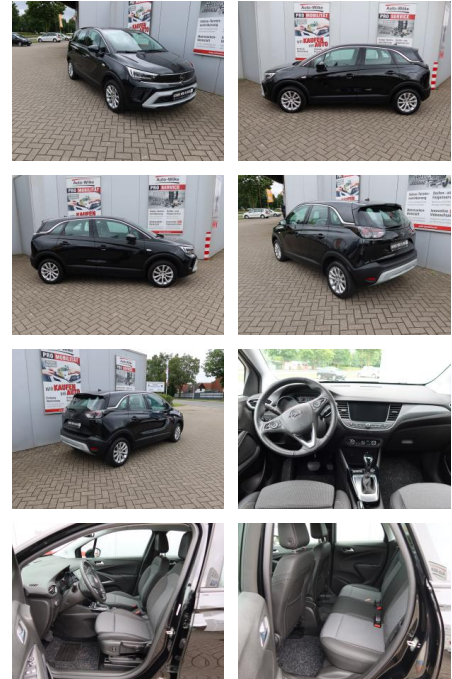

## Opel Crossland 1.2 Turbo Elegance\*NAVI\*KAMERA\*SH...

AW19-N436872 **Angebotsnr.:**

Erstzulassung:	Kilometer:	Farbe:	Leistung:	Kraftstoffart:
14.06.2023	25.000	Schwarz	96 kW / 131 PS	Benzin

<b>PREIS</b> <b>22.100 €</b>	<b>FINANZIERUNGSBEISPIEL</b>	
	Laufzeit: 72 Monate	Anzahlung: 25 %
	Basis-Finanzierung:**	Mtl. Rate:
	Zielraten-Finanzierung:**	<b>179 €</b>