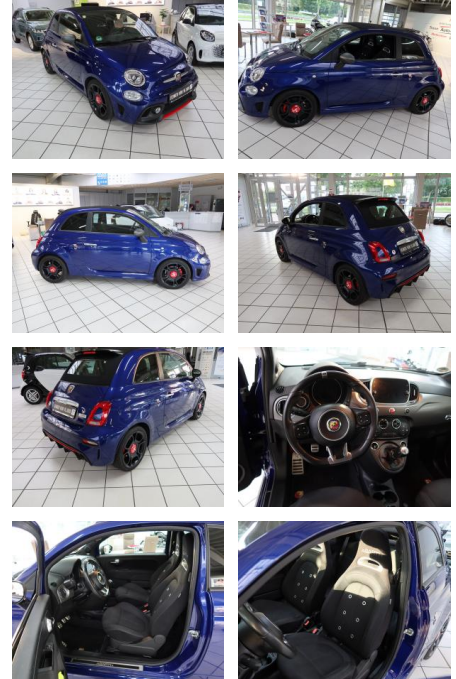

## Abarth 500C 1.4 T-Jet 16V 595C Pista \*PDC\*KLIMA\*...

AW19-0JA53226 Angebotsnr.:

Erstzulassung:	Kilometer:	Farbe:	Leistung:	Kraftstoffart:
27.09.2018	30.000	Blau	118 kW / 160 PS	Benzin

**PREIS**  
**17.670 €**