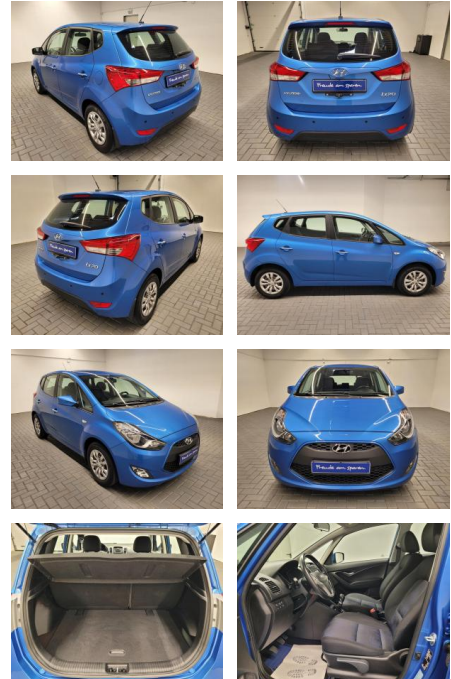

Ihr Ansprechpartner

Herr Daniel Olthues
E-Mail: info@opel-hueppe.de
Telefon: 02865 6009026

Autohaus Hüppe GmbH
Ährenfeld 2 - 46348 Raesfeld - Tel.: 02865 / 6009019

Hyundai ix20 PDC/Radio-CD/USB/Klima/Start-/Stop

AM35-26386 **Angebotsnr.:**

Erstzulassung:	Kilometer:	Farbe:	Leistung:	Kraftstoffart:
05.04.2017	54.030		92 kW / 125 PS	Benzin

PREIS
15.890 €

FINANZIERUNGSBEISPIEL

Laufzeit: 72 Monate Anzahlung: 25 %
Basis-Finanzierung:* Mtl. Rate:
Zielraten-Finanzierung:** **129 €**