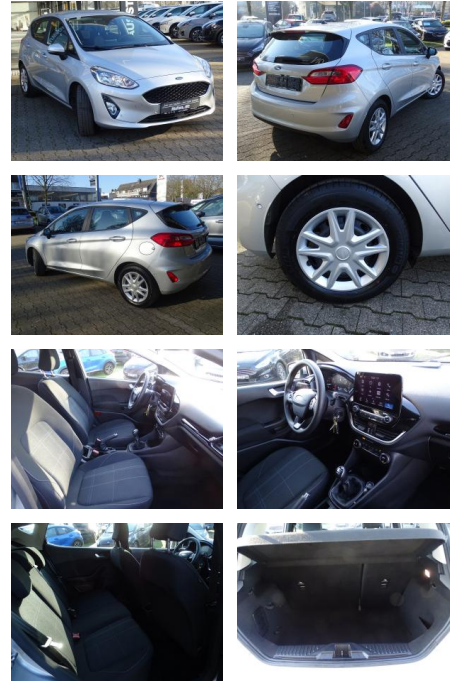

JK02-U72807-155 gebotsnr.:

Erstzulassung:	Kilometer:	Farbe:	Leistung:	Kraftstoffart:
12.11.2019	106.684	Grau	63 kW / 86 PS	Benzin

PREIS
12.520 €

FINANZIERUNGSBEISPIEL

Laufzeit: 72 Monate Anzahlung: 25 %
Basis-Finanzierung:* Mtl. Rate:
Zielraten-Finanzierung:** **102 €**