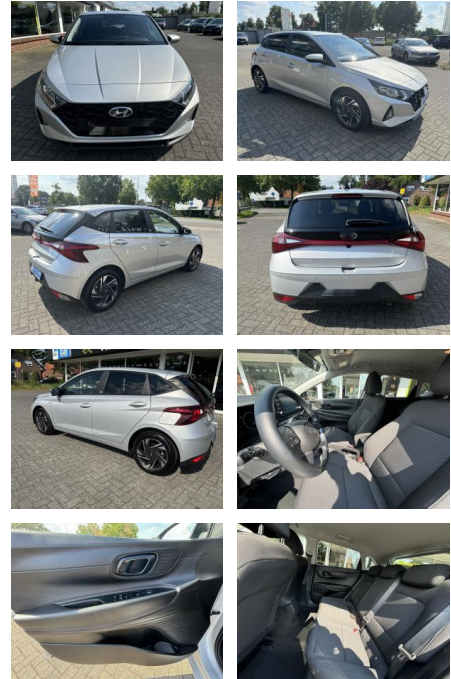

Ihr Ansprechpartner

Herr Daniel Olthues
E-Mail: info@opel-hueppe.de
Telefon: 02865 6009026

Autohaus Hüppe GmbH
Ährenfeld 2 - 46348 Raesfeld - Tel.: 02865 / 6009019

Hyundai i20 Edition 30 Mild-Hybrid

WS04-105803 Angebotsnr.:

Erstzulassung:	Kilometer:	Farbe:	Leistung:	Kraftstoffart:
09.02.2022	47.780	Diverse	74 kW / 101 PS	Benzin

PREIS
19.730 €

FINANZIERUNGSBEISPIEL

Laufzeit: 72 Monate Anzahlung: 25 %
Basis-Finanzierung:* Mtl. Rate:
Zielraten-Finanzierung:** **160 €**