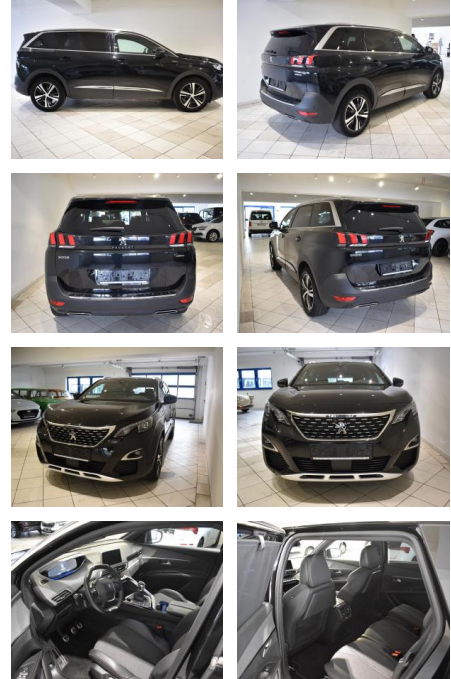

## Peugeot 5008 1.2 GT-Line 360°Kamera Navi 7Sitze...

AH44-ATS 07736 Angebotsnr.:

| Erstzulassung: | Kilometer: | Farbe:  | Leistung:      | Kraftstoffart: |
|----------------|------------|---------|----------------|----------------|
| 07.09.2020     | 64.516     | Schwarz | 96 kW / 131 PS | Benzin         |

**PREIS**  
**23.860 €**