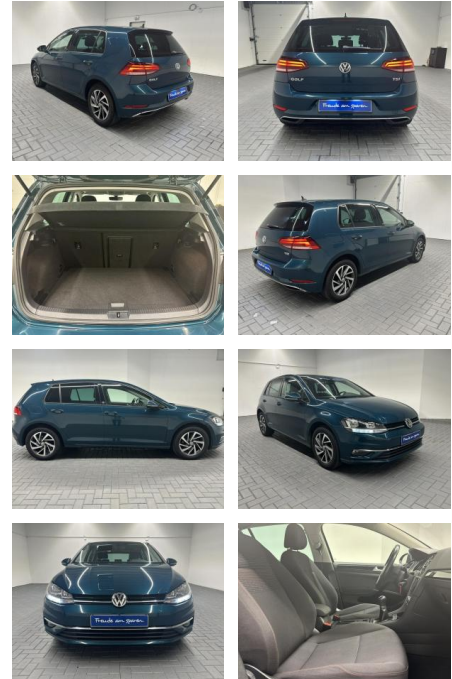

Ihr Ansprechpartner

Herr Daniel Olthues
E-Mail: info@opel-hueppe.de
Telefon: 02865 6009026

Autohaus Hüppe GmbH
Ährenfeld 2 - 46348 Raesfeld - Tel.: 02865 / 6009019

Volkswagen Golf VII Sound Navi/SHZ/ACC/DAB/PDC

AM35-26399 **Angebotsnr.:**

Erstzulassung:	Kilometer:	Farbe:	Leistung:	Kraftstoffart:
11.10.2017	65.000		81 kW / 110 PS	Benzin

PREIS
19.470 €

FINANZIERUNGSBEISPIEL

Laufzeit: 72 Monate Anzahlung: 25 %
Basis-Finanzierung:* Mtl. Rate:
Zielraten-Finanzierung:** **158 €**