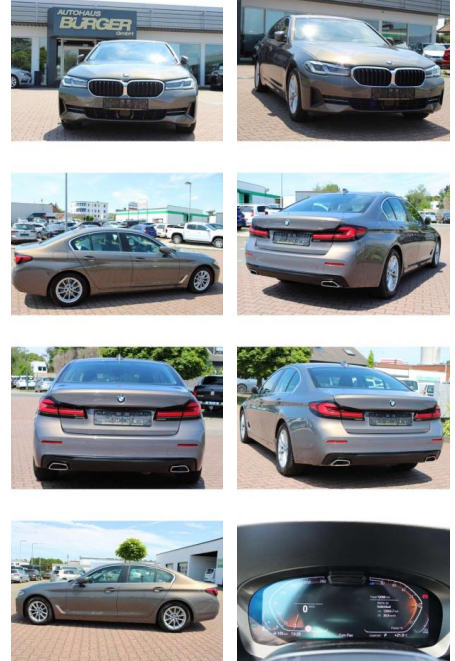

Ihr Ansprechpartner

Herr Daniel Olthues
E-Mail: info@opel-hueppe.de
Telefon: 02865 6009026

Autohaus Hüppe GmbH
Ährenfeld 2 - 46348 Raesfeld - Tel.: 02865 / 6009019

BMW 520 d LED ACC Kamera Navi StandHZG

AR35-L0435L **Angebotsnr.:**

Erstzulassung:	Kilometer:	Farbe:	Leistung:	Kraftstoffart:	Verbr. komb.	CO2-Emission	CO2-Klasse (WLTP)
01.02.2022	12.100	Grau	140 kW / 190 PS	Benzin	5,6 l/100km	145 g/km	E

PREIS
39.480 €

FINANZIERUNGSBEISPIEL
Laufzeit: 72 Monate Anzahlung: 25 %
Basis-Finanzierung:* Mtl. Rate:
Zielraten-Finanzierung:** **321 €**