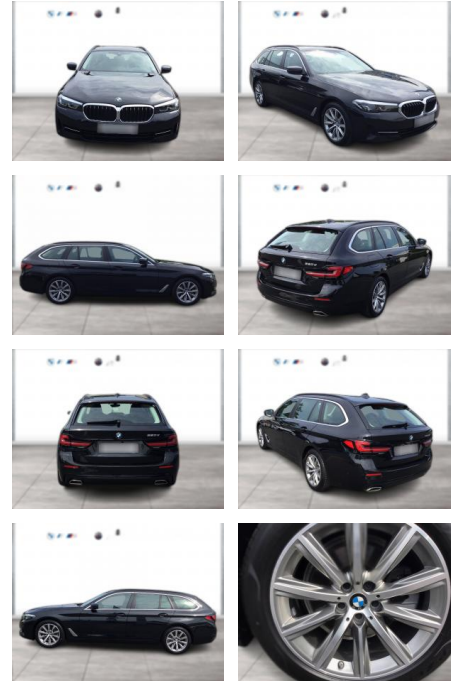

## BMW 520d TOURING LC PROF LEDER PANO ALARM

WG05-260954 **Angebotsnr.:**

Erstzulassung:	Kilometer:	Farbe:	Leistung:	Kraftstoffart:
01.05.2023	20.700	Schwarz	140 kW / 190 PS	Diesel

**PREIS**  
**43.620 €**