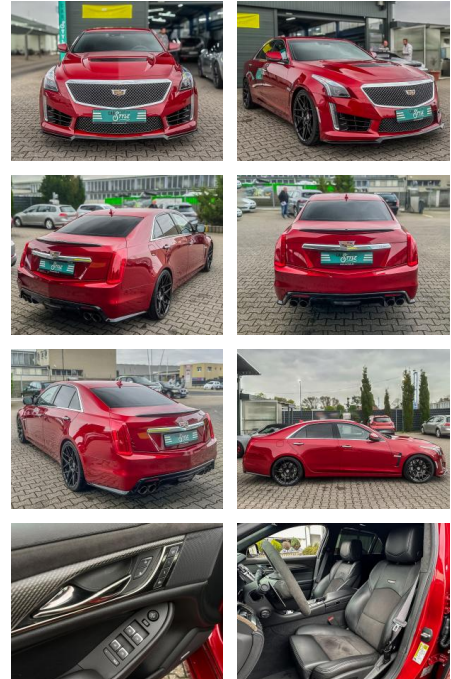

Ihr Ansprechpartner

Herr Daniel Olthues
E-Mail: info@opel-hueppe.de
Telefon: 02865 6009026

Autohaus Hüppe GmbH
Ährenfeld 2 - 46348 Raesfeld - Tel.: 02865 / 6009019

Cadillac CTS 6.2 V8 -V SHZ SB R.CAM HRE WHEELS V...

CS01-FO240724 Angebotsnr.:

Erstzulassung:	Kilometer:	Farbe:	Leistung:	Kraftstoffart:
24.03.2016	51.050	Rot	477 kW / 649 PS	Benzin

PREIS 55.760 €	FINANZIERUNGSBEISPIEL		<small>* Basisfinanzierung: Anzahlung: 13.940 Euro, Laufzeit: 72 Monate, Nettodarlehen: 41.820 Euro, Gesamtbetrag: 64.530 Euro, Zinssätze: 6.78% Sollz. (gebunden), 6.99% eff. ** Zielratenfinanzierung: Anzahlung: 13.940 Euro, Laufzeit: 72 Monate, Nettodarlehen: 41.820 Euro, Zielrate: 30.668 Euro, Gesamtbetrag: 65.894 Euro, Zinssätze: 6.78% Sollz. (gebunden), 6.99% eff., Vermittlung für: Santander Consumer Bank Repräsentatives Beispiel gem. § 17 Abs. 4 PAngV. Diese Finanzierungsangebote sind Beispiele. Gerne ermitteln wir für Sie Ihr individuelles Angebot.</small>
	Laufzeit: 72 Monate	Anzahlung: 25 %	
	Basis-Finanzierung:*	Mtl. Rate:	
	Zielraten-Finanzierung:**	453 €	