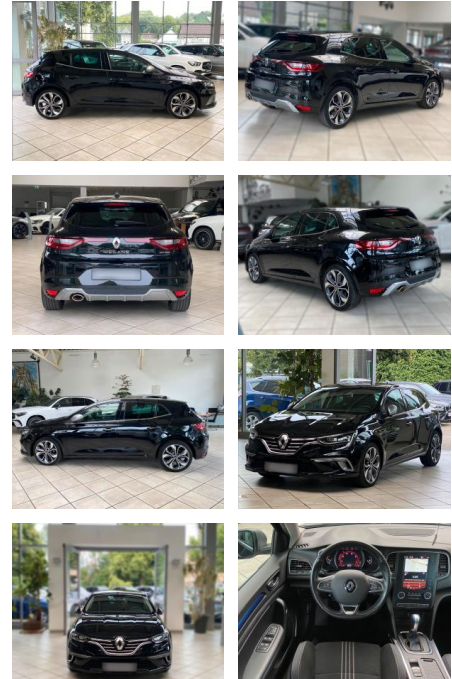

Ihr Ansprechpartner

Herr Daniel Olthues
E-Mail: info@opel-hueppe.de
Telefon: 02865 6009026

Autohaus Hüppe GmbH
Ährenfeld 2 - 46348 Raesfeld - Tel.: 02865 / 6009019

Renault Megane Mégane IV 1.3 TCe 160

LA05-15-38935 **Angebotsnr.:**

Erstzulassung:	Kilometer:	Farbe:	Leistung:	Kraftstoffart:	Verbr. komb.	CO2-Emission	CO2-Klasse (WLTP)
10.11.2019	52.345	Diverse	117 kW / 159 PS	Benzin	5,7 l/100km	131 g/km	D

PREIS
19.740 €

FINANZIERUNGSBEISPIEL