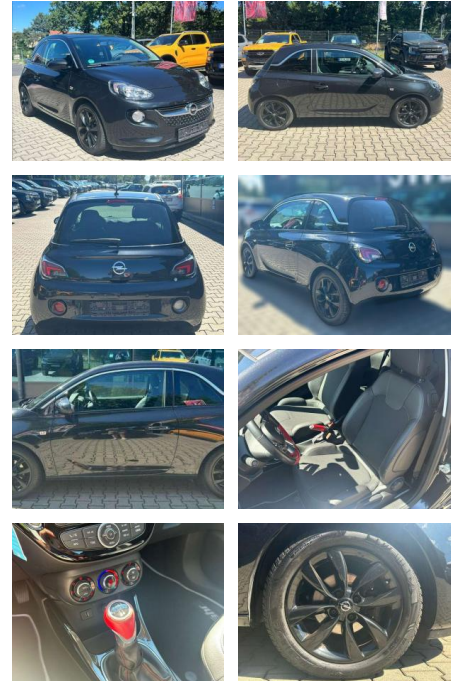

Ihr Ansprechpartner

Herr Daniel Olthues

E-Mail: info@opel-hueppe.de

Telefon: 02865 6009026

Autohaus Hüppe GmbH
Ährenfeld 2 - 46348 Raesfeld - Tel.: 02865 / 6009019

Opel Adam 1.2 Jam

JW00-UN-8573Angebotsnr.:

Erstzulassung:	Kilometer:	Farbe:	Leistung:	Kraftstoffart:	Verbr. komb.	CO2-Emission	CO2-Klasse (WLTP)
01.06.2016	81.900	Schwarz	51 kW / 69 PS	Benzin	5,3 l/100km	126 g/km	D

PREIS
8.600 €

FINANZIERUNGSBEISPIEL

- Anti-Blockiersystem ABS

Multimedia

- Radio

Weiteres

- Fahrzeugnummer: UN-8573
- Farbe Karbonschwarz
- aus 2.Hd. alle Inspektionen Sondermodell Jam
- 12 Monate Garantie
- Meistergeprüft
- FZ fährt bitte exakten KM Stand erfragen
- Sonderausstattung: Sitzheizung
- Klimaautomatik
- Alus 16
- Interior Color "Red" - Akzente im Lederlenkrad in Rot - Schaltknäuf in Rot - Handbremshebel in Rot Info-Display

- groß
- Interieur-Color-Paket
- Klimaautomatik
- LM-Felgen 6
- 5x16 (Horns
- Midnight Black)
- Metallic-/Mineraleffekt-Lackierung
- Parkpilotsystem hinten
- Raucher-Paket
- Sitz vorn rechts höhenverstellbar
- Sitzbezug / Polsterung: Stoff / Ledernachbildung
- Wärmeschutzverglasung hinten abgedunkelt (Solar-Protect) Weitere Ausstattung A-Z: Airbag Beifahrerseite abschaltbar
- Airbag Fahrer-/Beifahrerseite
- Audiosystem CD 3.0 BT (Radio/CD-Player / Bluetooth)
- Außenspiegel elektr. verstell- und heizbar und manuell anklappbar